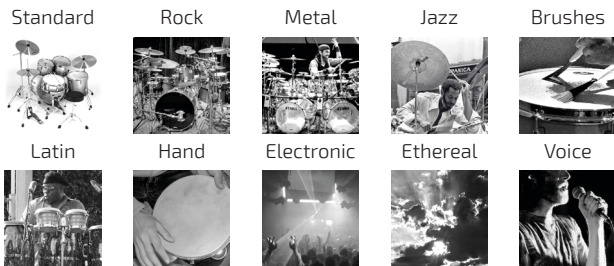

Beat Styles

Drum Sets

Contenuti aggiuntivi illimitati

Modifica le canzoni precaricate con il software BeatBuddy Manager (incluso).

Scarica nuovi contenuti dalla BeatBuddy Online Library in continua espansione.