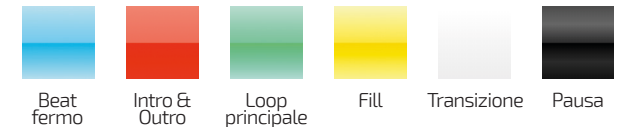

Inserisce gli accenti (può essere ogni suono e differente per ogni parte di canzone)

Customizzazione opzionale: Funzione Tap tempo

Feedback visuale

Il display del BeatBuddy mostra cosa sta succedendo tramite un intuitivo sistema di codici colore, rendendo così facile migliorare il proprio timing e imparare nuovi tempi

Metronomo visuale (barra scura): mostra il beat nella misura

Il colore mostra quale parte della canzone BB sta suonando:

Altre caratteristiche:

Uscita cuffie

MIDI Sync

1/4" Stereo Input/Output

Mini USB

SD Card