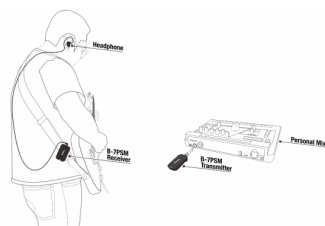

### UNO STRUMENTO PLUG 'N PLAY FACILE DA USARE

Collega il trasmettitore a un mixer e accendilo (l'indicatore LED mostrerà il colore VERDE). Poi collega gli auricolari al ricevitore e accendilo per accoppiarlo al trasmettitore. L'Auto-Matching farà il resto e l'indicatore LED sarà verde fisso. Pronto per l'uso!