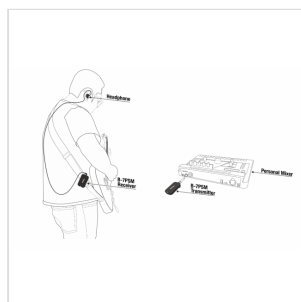

B-7 PSM SISTEMA IN-EAR WIRELESS 5.8 GHZ

NUX B-7PSM è un sistema in-ear monitor personale wireless con scansione automatica dell'ambiente RF, frequenza di trasmissione priva di interferenze a 5,8GHz e trasmissione audio STEREO di alta qualità a 24 bit/40 kHz.

Da qualsiasi posizione, su qualsiasi palco con NUX B-7PSM puoi apprezzare ogni dettaglio sonoro di ogni nota.