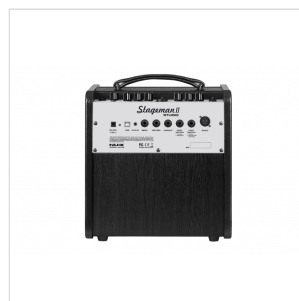

AC-60

AMPLIFICATORE PER CHITARRA ACUSTICA CON DRUM&LOOP (60W RMS)

Stageman II AC-60 è un amplificatore per acustica con 2 canali ottimizzati per strumento e voce, per offrire ancora più opzioni per concerti o registrazioni in studio.

Equipaggiato con la più recente tecnologia DSP di NUX, lo Stageman II AC-60 vanta un suono acustico puro e ricco con una proiezione che va ben oltre le sue dimensioni. Il suo processore gestisce 8 IR, 12 FX e permette molte altre funzioni avanzate.

Dotato di uscite flessibili per applicazioni sul palco e in registrazione, è progettato per interfacciarsi agilmente con il vostro outboard.

L'uscita XLR DI e il jack di uscita Line possono essere utilizzati come uscite audio analogiche per la registrazione o l'invio a un monitor, mentre l'FX Loop amplia le possibilità di utilizzo tramite l'inserimento di effetti esterni.

Lo speaker custom composto da tweeter 1" + woofer 6.5" valorizza al massimo la resa dei suoi 60W RMS anche grazie al cabinet acusticamente ottimizzato. Ma c'è di più: grazie alla Stageman app e al footswitch (incluso) è possibile accedere a un'infinità di funzioni aggiuntive tra 12 FX, 8 IR, Drum machine, Looper.