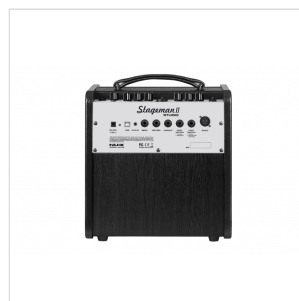

# AMPLIFICATORE PER CHITARRA ACUSTICA CON DRUM&LOOP (60W RMS)

Stageman II AC-60 è un amplificatore per acustica con 2 canali ottimizzati per strumento e voce, per offrire ancora più opzioni per concerti o registrazioni in studio.

Equipaggiato con la più recente tecnologia DSP di NUX, lo Stageman II AC-60 vanta un suono acustico puro e ricco con una proiezione che va ben oltre le sue dimensioni. Il suo processore gestisce 8 IR, 12 FX e permette molte altre funzioni avanzate.

Lo speaker custom composto da tweeter 1" + woofer 6.5" valorizza al massimo la resa dei suoi 60W RMS anche grazie al cabinet acusticamente ottimizzato. Ma c'è di più: grazie alla Stageman app e al footswitch (incluso) è possibile accedere a un'infinità di funzioni aggiuntive tra 12 FX, 8 IR, Drum machine, Looper.