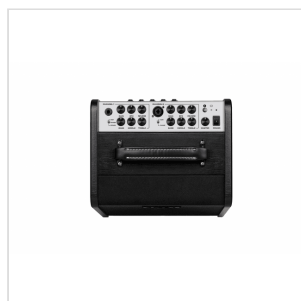

AC-60

AMPLIFICATORE PER CHITARRA ACUSTICA CON DRUM&LOOP (60W RMS)

Stageman II AC-60 è un amplificatore per acustica con 2 canali ottimizzati per strumento e voce, per offrire ancora più opzioni per concerti o registrazioni in studio.

Equipaggiato con la più recente tecnologia DSP di NUX, lo Stageman II AC-60 vanta un suono acustico puro e ricco con una proiezione che va ben oltre le sue dimensioni. Il suo processore gestisce 8 IR, 12 FX e permette molte altre funzioni avanzate.

Dotato di uscite flessibili per applicazioni sul palco e in registrazione, è progettato per interfacciarsi agilmente con il vostro outboard.

L'uscita XLR DI e il jack di uscita Line possono essere utilizzati come uscite audio analogiche per la registrazione o l'invio a un monitor, mentre l'FX Loop amplia le possibilità di utilizzo tramite l'inserimento di effetti esterni.

Lo speaker custom composto da tweeter 1" + woofer 6.5" valorizza al massimo la resa dei suoi 60W RMS anche grazie al cabinet acusticamente ottimizzato. Ma c'è di più: grazie alla Stageman app e al footswitch (incluso) è possibile accedere a un'infinità di funzioni aggiuntive tra 12 FX, 8 IR, Drum machine, Looper.