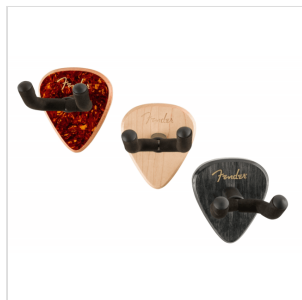

0991803022

SUPPORTO PER CHITARRA DA PARETE 351, MOGANO TARTARUGATO

Metti in mostra il tuo strumento preferito in modo inconfondibilmente Fender! Il 351 Guitar Hanger è un modo elegante e sicuro per far sapere al mondo che sei pronto per suonare. Disponibili in tre varianti di legno, inclusa un'opzione ricoperta di battipenna tartarugato, questi ganci sono realizzati con materiali durevoli per garantire che il tuo strumento possa essere montato in sicurezza per l'esposizione.

0991803022

SUPPORTO PER CHITARRA DA PARETE 351, MOGANO TARTARUGATO

DETTAGLI DEL PRODOTTO

CARATTERISTICHE PRINCIPALI

Adatto per la maggior parte delle forme di paletta da larghe a strette

Il giogo della paletta imbottito ruota per assicurare un'attaccatura diritta

Presenta il classico piatto da parete decorativo a forma di plettro Fender 351, disponibile nelle finiture Acero / mogano / Black

Mogano Tartarugato

Include tutto l'hardware di montaggio