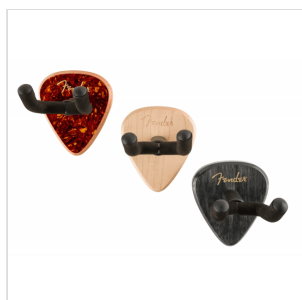

0991803022

SUPPORTO PER CHITARRA DA PARETE 351, MOGANO TARTARUGATO

Metti in mostra il tuo strumento preferito in modo inconfondibilmente Fender! Il 351 Guitar Hanger è un modo elegante e sicuro per far sapere al mondo che sei pronto per suonare. Disponibili in tre varianti di legno, inclusa un'opzione ricoperta di battipenna tartarugato, questi ganci sono realizzati con materiali durevoli per garantire che il tuo strumento possa essere montato in sicurezza per l'esposizione.

0991803022

SUPPORTO PER CHITARRA DA PARETE 351, MOGANO TARTARUGATO

DETTAGLI DEL PRODOTTO

CARATTERISTICHE PRINCIPALI

Adatto per la maggior parte delle forme di paletta da larghe a strette

Il giogo della paletta imbottito ruota per assicurare un'attaccatura diritta

Presenta il classico piatto da parete decorativo a forma di plettro Fender 351, disponibile nelle finiture Acero / mogano / Black

Mogano Tartarugato

Include tutto l'hardware di montaggio