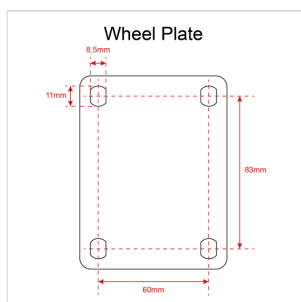

## HYPER WHEEL BRAKE RUOTA DA 75MM CON CUSCINETTO E FRENO PER CARICHI ELEVATI

Ruota da 75 mm per carichi pesanti con cuscinetto e freno per  
Subwoofer SOUNDSATION HYPER BASS 15 e 18  
Attivi/Passivi. Carico di lavoro 200 kg (per ciascuna ruota).  
Massimo carico per set di 4 ruote: 800kg.

# HYPER WHEEL BRAKE RUOTA DA 75MM CON CUSCINETTO E FRENO PER CARICHI ELEVATI

### CARATTERISTICHE PRINCIPALI

Ruota in Gomma Nera da 75mm x 45mm

Cuscinetto con Rotazione a 360°

Con Freno

Carico di Lavoro: 200kg

Spessore Acciaio: 2.5 mm

Colore Nero

### SPECIFICHE

Dimensioni Ruota	Diametro 75 mm x 43 mm
Dimensioni Placca	80 x 105 mm
Distanza fori	60 x 80 mm
Dimensioni Foro	8,5 x 11 mm
Altezza Totale Ruota	100 mm