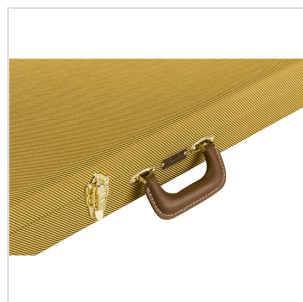

0996106300

CUSTODIA IN LEGNO SERIE CLASSIC - STRAT® / TELE®, TWEED

Le custodie in legno della serie Classic sono un modo elegante e affidabile per proteggere la tua chitarra elettrica Fender®. Realizzata con materiali affidabili, questa custodia rigida in legno a 3 strati vanta una maniglia per il trasporto in acciaio avvolto in vinile e chiusure a scatto oltre alla tripla ferramenta cromata in tutta la custodia. Un morbido rivestimento interno in felpa acrilica schiacciata assicura che la tua chitarra rimanga senza graffi e danni, mentre uno spazioso scomparto per accessori offre molto spazio per corde, plettri, accordatori o qualsiasi altro piccolo oggetto che desideri portare con te, con stile e pace duraturi della mente.

0996106300

CUSTODIA IN LEGNO SERIE CLASSIC - STRAT® / TELE®, TWEED

DETTAGLI DEL PRODOTTO

CARATTERISTICHE PRINCIPALI

Custodia rigida in legno a 3 strati con rivestimento in tweed o vinile Black

8 mm di lato e 5 mm superiore e inferiore

Maniglia per il trasporto con anima in acciaio avvolta in vinile Brown o Black

Morbido rivestimento interno in peluche acrilico schiacciato

Ampio vano porta accessori con coperchio

Chiusure in acciaio; 1 lucchetto di chiusura con set di chiavi

Si adatta alla maggior parte delle Stratocaster e Telecaster destre e mancine

Tweed