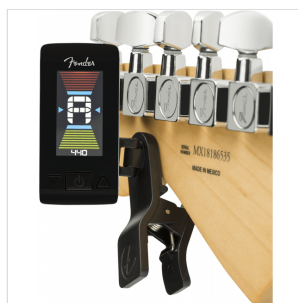

0239979006

ACCORDATORE FENDER® ORIGINAL TUNER , DAPHNE BLUE

Progettato per i musicisti che necessitano di un sistema di accordatura compatto, affidabile e preciso, l'accordatore Fender Original soddisfa tutti questi criteri, oltre a un tocco di stile inconfondibile. Il potente motore di sintonizzazione basato sulle vibrazioni garantisce una precisione affidabile, mentre il brillante schermo LCD con rotazione regolabile in inclinazione a 360 ° è di facile lettura in qualsiasi ambiente. Caratterizzato da colori Fender abbinati a quelli della chitarra, questo accordatore è il preferito degli amanti di Fender.

0239979006

ACCORDATORE FENDER® ORIGINAL TUNER , DAPHNE BLUE

DETTAGLI DEL PRODOTTO

CARATTERISTICHE PRINCIPALI

Sistema di accordatura cromatica basato sulla vibrazione per chitarra acustica ed elettrica, basso, mandolino, banjo, ukulele o qualsiasi strumento a corda

Schermo LCD a colori luminoso orizzontale con lente curva

Morsetto robusto con rotazione di 360 ° per la visualizzazione da qualsiasi angolazione

Gamma di sintonizzazione: LA0 (27,5 Hz) –C8 (4186,0 Hz); Intervallo A4: 440Hz

Precisione: / - 1 cent

Alimentazione: batteria al litio 3V (CR2032) (inclusa)

Dimensioni: 60 mm x 27 mm x 85 mm; peso: 28,5 g

Daphne Blue