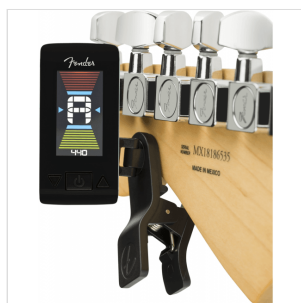

0239979006

ACCORDATORE FENDER® ORIGINAL TUNER , DAPHNE BLUE

Progettato per i musicisti che necessitano di un sistema di accordatura compatto, affidabile e preciso, l'accordatore Fender Original soddisfa tutti questi criteri, oltre a un tocco di stile inconfondibile. Il potente motore di sintonizzazione basato sulle vibrazioni garantisce una precisione affidabile, mentre il brillante schermo LCD con rotazione regolabile in inclinazione a 360 ° è di facile lettura in qualsiasi ambiente. Caratterizzato da colori Fender abbinati a quelli della chitarra, questo accordatore è il preferito degli amanti di Fender.

0239979006

ACCORDATORE FENDER® ORIGINAL TUNER , DAPHNE BLUE

DETTAGLI DEL PRODOTTO

CARATTERISTICHE PRINCIPALI

Sistema di accordatura cromatica basato sulla vibrazione per chitarra acustica ed elettrica, basso, mandolino, banjo, ukulele o qualsiasi strumento a corda

Schermo LCD a colori luminoso orizzontale con lente curva

Morsetto robusto con rotazione di 360 ° per la visualizzazione da qualsiasi angolazione

Gamma di sintonizzazione: LA0 (27,5 Hz) –C8 (4186,0 Hz); Intervallo A4: 440Hz

Precisione: / - 1 cent

Alimentazione: batteria al litio 3V (CR2032) (inclusa)

Dimensioni: 60 mm x 27 mm x 85 mm; peso: 28,5 g

Daphne Blue