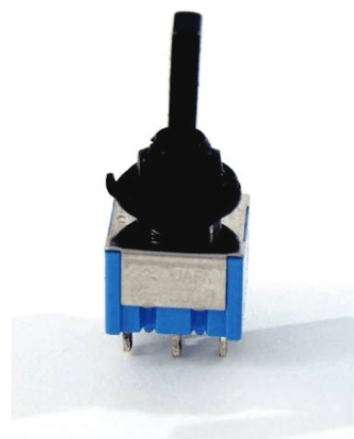

SW65B MINI SWITCH ON/ON/ON (NERO)

SOUNDSATION Parts è il programma ufficiale di parti per tutti gli strumenti musicali SOUNDSATION e non solo. Sono disponibili parti di qualità prodotte in Giappone per la riparazione dei più famosi strumenti vintage e moderni.

DETTAGLI DEL PRODOTTO

CARATTERISTICHE PRINCIPALI

Posizione: On/On/On

Finitura: Nero