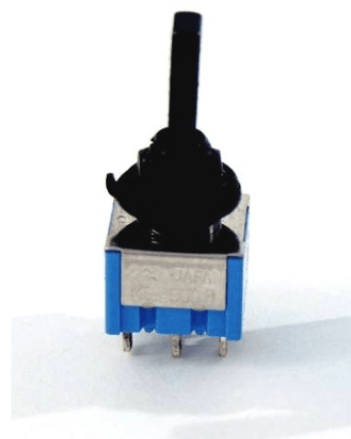

SW65B MINI SWITCH ON/ON/ON (NERO)

SOUNDSATION Parts è il programma ufficiale di parti per tutti gli strumenti musicali SOUNDSATION e non solo. Sono disponibili parti di qualità prodotte in Giappone per la riparazione dei più famosi strumenti vintage e moderni.

DETTAGLI DEL PRODOTTO

CARATTERISTICHE PRINCIPALI

Posizione: On/On/On

Finitura: Nero