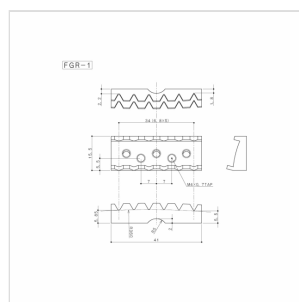

GE1996TB-CK PONTE TREMOLO FLOYD STYLE GOTOH (COSMO BLACK)

Questo ponte garantisce una grande stabilità e un'intonazione ideale per i chitarristi che vogliono ottenere dal loro strumento il massimo di prestazioni e sicurezza d'intonazione in ogni situazione. Sellette in acciaio lavorato con un trattamento speciale. Include accessori per montaggio e funzionamento.

GE1996TB-CK

PONTE TREMOLO FLOYD STYLE GOTOH (COSMO BLACK)

DETTAGLI DEL PRODOTTO

CARATTERISTICHE PRINCIPALI

Per chitarra elettrica

Sellette in acciaio con trattamento speciale

Accessori: leva, molle, viti di ancoraggio, Nut Bloccacorde

SPECIFICHE

Finitura

Cosmo Black

Spaziatura delle corde

10,8 mm

Stud lock-Pat