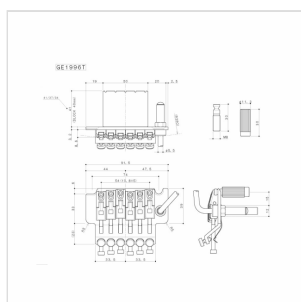

GE1996TB-CK PONTE TREMOLO FLOYD STYLE GOTOH (COSMO BLACK)

Questo ponte garantisce una grande stabilità e un'intonazione ideale per i chitarristi che vogliono ottenere dal loro strumento il massimo di prestazioni e sicurezza d'intonazione in ogni situazione. Sellette in acciaio lavorato con un trattamento speciale. Include accessori per montaggio e funzionamento.

GE1996TB-CK

PONTE TREMOLO FLOYD STYLE GOTOH (COSMO BLACK)

DETTAGLI DEL PRODOTTO

CARATTERISTICHE PRINCIPALI

Per chitarra elettrica

Sellette in acciaio con trattamento speciale

Accessori: leva, molle, viti di ancoraggio, Nut Bloccacorde

SPECIFICHE

Finitura

Cosmo Black

Spaziatura delle corde

10,8 mm

Stud lock-Pat