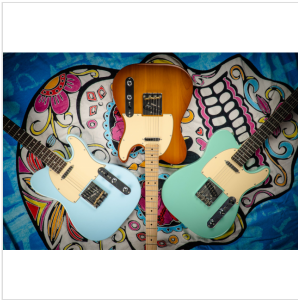

TWANGER-VINTAGE PRO-M NT
**CHITARRA ELETTRICA CUTAWAY CON 1 SINGLE COIL E
1 LIPSTICK PICKUP (EQUIPPED BY WILKINSON®)**