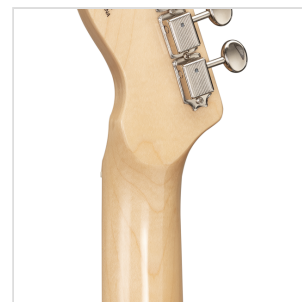

TWANGER-VINTAGE PRO-M NT CHITARRA ELETTRICA CUTAWAY CON 1 SINGLE COIL E 1 LIPSTICK PICKUP (EQUIPPED BY WILKINSON®)

TWANGER VINTAGE PRO è una serie concepita per restituirti tutto il feeling e il sound che cerchi quando si parla di vero 'twang'. Corpo in ontano, ponte/pick up originali Wilkinson® e meccaniche di alta qualità made in Taiwan rendono la TWANGER VINTAGE PRO uno strumento dal grande valore e dallo spiccato carattere.

Disponibile con tastiera in acero o palissandro in un'ampia serie di finiture dal sapore vintage.

TWANGER-VINTAGE PRO-M NT
**CHITARRA ELETTRICA CUTAWAY CON 1 SINGLE COIL E
1 LIPSTICK PICKUP (EQUIPPED BY WILKINSON®)**

TWANGER-VINTAGE PRO-M NT CHITARRA ELETTRICA CUTAWAY CON 1 SINGLE COIL E 1 LIPSTICK PICKUP (EQUIPPED BY WILKINSON®)

IN EVIDENZA

CORPO IN ONTANO

Il corpo in ontano non è un dettaglio: significa peso perfetto e tutta la brillantezza che cerchi per il tuo 'twang'.

DETTAGLI DEL PRODOTTO

CARATTERISTICHE PRINCIPALI

Corpo: ontano

Manico: acero lucido

Tastiera: acero lucido

Tasti: 21

Meccaniche Vintage cromate di alta qualità (made in Taiwan)

Ponte Vintage 3 sellette Original Wilkinson®