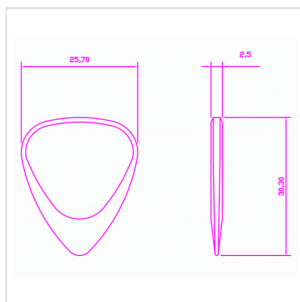

## 4 PLETTRI CON SEGNO ZODIACALE "ARIETE"

I plettri Timber Tones della serie Zodiac Tones "Ariete" si basano sulla classica forma 351. Sono prodotti da macchine CNC con tolleranze strette da 2,5 millimetri di spessore e una smussatura fino alla punta di 0,7 millimetri di spessore. Nasce sotto lo stesso segno di Eric Clapton.