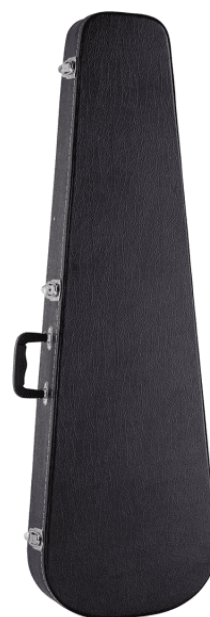

DHC-EB

ASTUCCIO RIGIDO A GOCCIA PER BASSO ELETTRICO

Costruiti in legno e dotati di imbottitura e tasca interna, gli hard case della serie DHC sono il modo migliore per proteggere e trasportare la tua strumentazione in tutta comodità e sicurezza. Grazie alla forma a goccia può accomodare diversi tipologie di bassi: Jazz, precision, MusicMan e altri.

DHC-EB

ASTUCCIO RIGIDO A GOCCIA PER BASSO ELETTRICO

DETTAGLI DEL PRODOTTO

CARATTERISTICHE PRINCIPALI

Materiale: legno con rivestimento PVC

Imbottitura interna

Tasca interna

Maniglia

Cerniere in metallo con serratura

Colore: black

Adatto a basso elettrico tipo Jazz, Precision, MusicMan e altri

Lunghezza interna: 119.5cm

Larghezza interna: 34.5cm

Profondità: 8.5cm

Larghezza interna testa: 18cm

Lunghezza interna corpo: 56.5cm