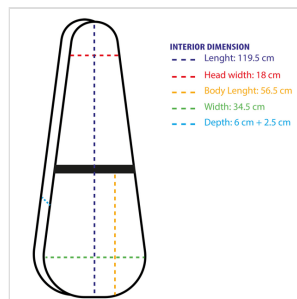

DHC-EB

ASTUCCIO RIGIDO A GOCCIA PER BASSO ELETTRICO

Costruiti in legno e dotati di imbottitura e tasca interna, gli hard case della serie DHC sono il modo migliore per proteggere e trasportare la tua strumentazione in tutta comodità e sicurezza. Grazie alla forma a goccia può accomodare diversi tipologie di bassi: Jazz, precision, MusicMan e altri.

DHC-EB

ASTUCCIO RIGIDO A GOCCIA PER BASSO ELETTRICO

DETTAGLI DEL PRODOTTO

CARATTERISTICHE PRINCIPALI

Materiale: legno con rivestimento PVC

Imbottitura interna

Tasca interna

Maniglia

Cerniere in metallo con serratura

Colore: black

Adatto a basso elettrico tipo Jazz, Precision, MusicMan e altri

Lunghezza interna: 119.5cm

Larghezza interna: 34.5cm

Profondità: 8.5cm

Larghezza interna testa: 18cm

Lunghezza interna corpo: 56.5cm