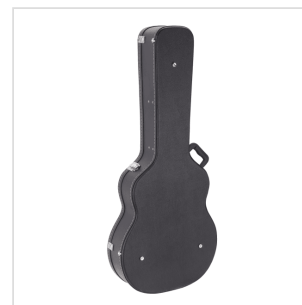

SCWG

ASTUCCIO RIGIDO PER CHITARRA ACUSTICA

Costruiti in legno e dotati di imbottitura e tasca interna, gli hard case della serie SC sono il modo migliore per proteggere e trasportare la tua strumentazione in tutta comodità e sicurezza.

SCWG

ASTUCCIO RIGIDO PER CHITARRA ACUSTICA

DETTAGLI DEL PRODOTTO

CARATTERISTICHE PRINCIPALI

Materiale: legno con rivestimento PVC

Imbottitura interna

Tasca interna

Maniglia

Cerniere in metallo con serratura

Colore: black

Adatto a chitarra acustica

Dimensioni interne: 107.5 x 41 x 14.5cm