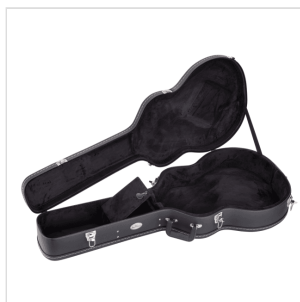

SCWG

ASTUCCIO RIGIDO PER CHITARRA ACUSTICA

Costruiti in legno e dotati di imbottitura e tasca interna, gli hard case della serie SC sono il modo migliore per proteggere e trasportare la tua strumentazione in tutta comodità e sicurezza.

SCWG

ASTUCCIO RIGIDO PER CHITARRA ACUSTICA

DETTAGLI DEL PRODOTTO

CARATTERISTICHE PRINCIPALI

Materiale: legno con rivestimento PVC

Imbottitura interna

Tasca interna

Maniglia

Cerniere in metallo con serratura

Colore: black

Adatto a chitarra acustica

Dimensioni interne: 107.5 x 41 x 14.5cm