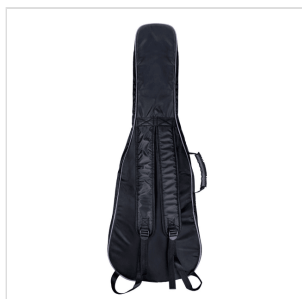

PGB-10EG

BORSA PER CHITARRA ELETTRICA - IMBOTTITURA 10MM

Trasporta e proteggi la tua strumentazione con le borse della serie la serie PGB-10, dotate imbottitura 10mm, tracolle regolabili, maniglia e tasca frontale + tasca superiore per avere il tuo materiale di studio e i tuoi accessori sempre con te.

PGB-10EG

BORSA PER CHITARRA ELETTRICA - IMBOTTITURA 10MM

DETTAGLI DEL PRODOTTO

CARATTERISTICHE PRINCIPALI

Tracolle regolabili

Maniglia ergonomica

Ampia tasca frontale + tasca superiore

Colore: nero e grigio

Logo ricamato a colori

Adatta per chitarra elettrica

Imbottitura: 10mm

Poly 420D antistrappo

D

SPECIFICHE

Dimensioni (interne)

106x39x9cm