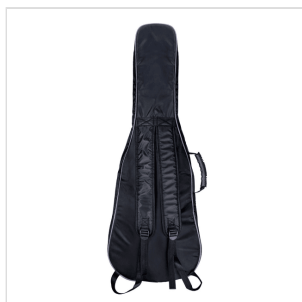

PGB-10EG

BORSA PER CHITARRA ELETTRICA - IMBOTTITURA 10MM

Trasporta e proteggi la tua strumentazione con le borse della serie la serie PGB-10, dotate imbottitura 10mm, tracolle regolabili, maniglia e tasca frontale + tasca superiore per avere il tuo materiale di studio e i tuoi accessori sempre con te.

PGB-10EG

BORSA PER CHITARRA ELETTRICA - IMBOTTITURA 10MM

DETTAGLI DEL PRODOTTO

CARATTERISTICHE PRINCIPALI

Tracolle regolabili

Maniglia ergonomica

Ampia tasca frontale + tasca superiore

Colore: nero e grigio

Logo ricamato a colori

Adatta per chitarra elettrica

Imbottitura: 10mm

Poly 420D antistrappo

D

SPECIFICHE

Dimensioni (interne)

106x39x9cm