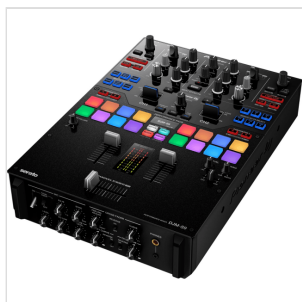

DJM-S9

MIXER PROFESSIONALE PER DJ BATTLE A 2 CANALI (NERO)

Pioneer presenta il nuovo DJM-S9, il primo mixer da DJ Battle a due canali per Serato DJ. Crossfader Magvel Pro completamente personalizzabile, pad di performance tattili e tasti FX che consentono di personalizzare il mixer in base alle proprie preferenze. Il DJM-S9 eredita i circuiti audio di alta qualità dal mixer digitale ammiraglia a 4 canali, il DJM-2000NXS. La presa di alimentazione è stata progettata per ridurre l'impedenza e fornire un segnale dal livello molto stabile necessario nei rumorosi ambienti dei club.

DJM-S9

MIXER PROFESSIONALE PER DJ BATTLE A 2 CANALI (NERO)

DETTAGLI DEL PRODOTTO

CARATTERISTICHE PRINCIPALI

Il Crossfader Magvel Pro assicura un'ottima funzionalità, durata e risposta.

16 Touch pad multi-color danno accesso a Hot Cue, Roll, Slice, Loop e altro

Sei tasti personalizzabili su ogni lato del mixer e due in mezzo, innescano effetti direttamente sul proprio hardware

Il filtro high/low su ogni canale consente di manipolare FX semplicemente ruotando la manopola

Due grandi Style Levers che consentono di attivare e disattivare rapidamente effetti

2 schede audio USB integrate

ingresso MIC con Echo FX e circuiti di alta qualità per eliminare distorsioni indesiderate