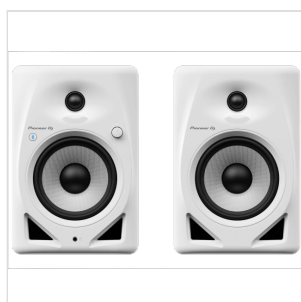

DM-50D-BT-W

SISTEMA MONITOR DA TAVOLO DA 5 POLLICI CON FUNZIONALITÀ BLUETOOTH® BIANCO

Gli altoparlanti DM-50D-BT-W offrono un suono basso equilibrato e incisivo e possono pompare potenza extra quando ne hai bisogno, poiché ogni unità è caricata con un nuovo amplificatore di classe D e un woofer da 5 pollici. Premere l'interruttore per passare dalla modalità DJ a quella di produzione: le impostazioni DSP si regoleranno automaticamente per creare il sound migliore per ogni applicazione.

FACILE DA USARE CON DIVERSE ATTREZZATURE PER DJ O PRODUZIONE

Con RCA e mini jack, puoi collegare diversi tipi di apparecchiature, come console DJ e mixer, oppure il laptop o la scheda audio che usi per produrre la tua musica. Grazie alla presa sul pannello frontale del DM-40D, collegare e scollegare le cuffie è semplice. Non occorre raggiungere il retro degli altoparlanti per regolare il volume, poiché la manopola del livello è proprio di fronte a te.

DM-50D-BT-W

SISTEMA MONITOR DA TAVOLO DA 5 POLLICI CON FUNZIONALITÀ BLUETOOTH® BIANCO

DETTAGLI DEL PRODOTTO

CARATTERISTICHE PRINCIPALI

Design avanzato per un suono di qualità superiore

Diffusore convesso DECO, che contribuisce a fornire frequenze alte cristalline in ogni direzione

Woofer da 5 pollici crea un suono potente senza distorsioni, anche quando si alza il volume al massimo.

Colore: Bianco

SPECIFICHE

Type	2-way bass reflex, active monitor speakers
Tweeter	3/4" (19 mm) soft dome
Woofer	5" (127 mm) fiberglass cones
Amplifier Output	Lch
Impedance	10 k?
Enclosure	Bass reflex
Enclosure material	MDF vinyl laminate
Power Consumption	25 W
Power consumption during standby mode	0.3 W o meno