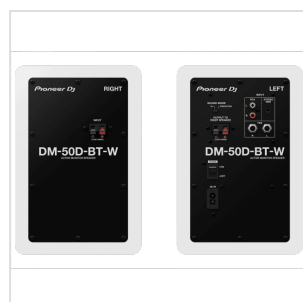

DM-50D-BT-W

SISTEMA MONITOR DA TAVOLO DA 5 POLLICI CON FUNZIONALITÀ BLUETOOTH® BIANCO

Gli altoparlanti DM-50D-BT-W offrono un suono basso equilibrato e incisivo e possono pompare potenza extra quando ne hai bisogno, poiché ogni unità è caricata con un nuovo amplificatore di classe D e un woofer da 5 pollici. Premere l'interruttore per passare dalla modalità DJ a quella di produzione: le impostazioni DSP si regoleranno automaticamente per creare il sound migliore per ogni applicazione.

FACILE DA USARE CON DIVERSE ATTREZZATURE PER DJ O PRODUZIONE

Con RCA e mini jack, puoi collegare diversi tipi di apparecchiature, come console DJ e mixer, oppure il laptop o la scheda audio che usi per produrre la tua musica. Grazie alla presa sul pannello frontale del DM-40D, collegare e scollegare le cuffie è semplice. Non occorre raggiungere il retro degli altoparlanti per regolare il volume, poiché la manopola del livello è proprio di fronte a te.

Woofer da 5 pollici crea un suono potente senza distorsioni, anche quando si alza il volume al massimo.

Colore: Bianco

SPECIFICHE

Type	2-way bass reflex, active monitor speakers
Tweeter	3/4" (19 mm) soft dome
Woofer	5" (127 mm) fiberglass cones
Amplifier Output	Lch
Impedance	10 k?
Enclosure	Bass reflex
Enclosure material	MDF vinyl laminate
Power Consumption	25 W
Power consumption during standby mode	0.3 W o meno