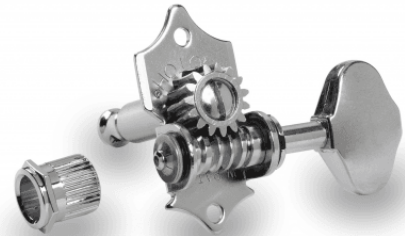

SE780 06M C

SET DI MECCANICHE PER CHITARRA ELETTRICA 3L/3R (CHROME)

Set Meccaniche 3L/3R di alta qualità per chitarra elettrica con
bottone 06M style e perno Standard.

SE780 06M C

SET DI MECCANICHE PER CHITARRA ELETTRICA 3L/3R (CHROME)

DETTAGLI DEL PRODOTTO

CARATTERISTICHE PRINCIPALI

Bottone: 06M

Perno: Standard

Rapporto di trasmissione: 1:15

Finitura: chrome

SPECIFICHE

Gear Ratio