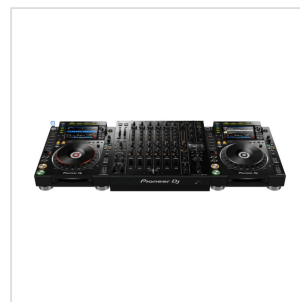

DJM-V10

MIXER DJ A 6 CANALI PROFESSIONALE

Forgia un suono nuovo con il modello DJM-V10, un tipo di mixer innovativo, nato da idee fresche e costruito per consentire ai DJ più creativi di ricavare magistralmente paesaggi sonori originali. Questa unità a 6 canali, ricca di funzioni assolutamente uniche, produce un audio caldo, ricco di energia e presenza. Assumi, dunque, il controllo più totale del tuo mix e preparati a creare suoni inediti per la folla, quando ti esibisci da solo o back-to-back con un altro DJ.

DJM-V10

MIXER DJ A 6 CANALI PROFESSIONALE

DETTAGLI DEL PRODOTTO

CARATTERISTICHE PRINCIPALI

Qualità del suono d'élite

6 canali con un'ampia gamma di ingressi

Compressore ed Eq a 4 bande

Sezione Send/Return estesa ti consente di aggiungere effetti esterni o persino di combinarli con quelli integrati

Isolatore master a 3 bande

Uscita doppia per le cuffie e booth Eq

Cavo di alimentazione bloccabile

Compatibile con l'app DJM-REC

Rekordbox a bassa latenza

Utilizza Serato DVS per il controllo e lo scratching con CDJ o giradischi (licenza non inclusa)