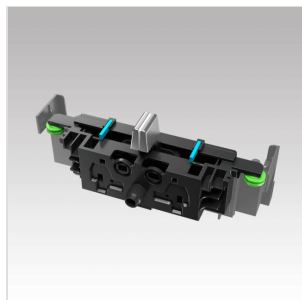

DDJ-REV7

CONSOLE DJ PROFESSIONALE A 2 CANALI IN STILE SCRATCH PER SERATO DJ PRO

Il DDJ-REV7 è progettato per aiutarti a ottenere il massimo dal software per le performance Serato DJ Pro e vanta un nuovissimo design che include grandi jog wheel motorizzate con On Jog Display, per creare una connessione tattile tra te e la tua musica. Il layout di questa unità a 2 canali emula un setup con mixer professionale DJM-S + giradischi PLX, e include funzioni specializzate per i DJ open-format e scratch.

DDJ-REV7

CONSOLE DJ PROFESSIONALE A 2 CANALI IN STILE SCRATCH PER SERATO DJ PRO

DDJ-REV7

CONSOLE DJ PROFESSIONALE A 2 CANALI IN STILE SCRATCH PER SERATO DJ PRO

IN EVIDENZA

NUOVE JOG VINILIZZATE MOTORIZZATE: TI SEMBRERÀ DI UTILIZZARE DISCHI VERI

Al centro di ogni deck del DDJ-REV7 trovi la nuova jog wheel motorizzata da 7 pollici che presenta la stessa stabilità rotazionale di un giradischi da 12 pollici ed è costruita per darti l'impressione veri dischi.

DDJ-REV7

CONSOLE DJ PROFESSIONALE A 2 CANALI IN STILE SCRATCH PER SERATO DJ PRO

ON JOG DISPLAY: TIENI D'OCCHIO LE INFORMAZIONI ESSENZIALI

Al centro di ogni jog wheel, un display LCD da 3,5 pollici mostra le informazioni importanti a portata di mano, evitandoti di alternare costantemente lo sguardo tra i deck e il tuo laptop. Grazie all'angolo di visione omnidirezionale, puoi vedere ciò che viene visualizzato da qualsiasi angolazione, e puoi spegnere il marker digitale che indica la posizione di riproduzione quando vuoi. Puoi anche contrassegnare ogni jog wheel con gli adesivi inclusi, se preferisci questo metodo al marker digitale.