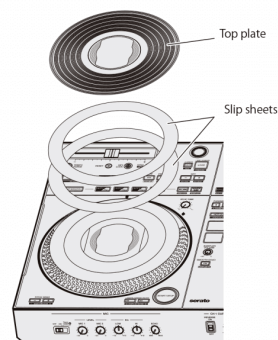

DDJ-REV7

CONSOLE DJ PROFESSIONALE A 2 CANALI IN STILE SCRATCH PER SERATO DJ PRO

Il DDJ-REV7 è progettato per aiutarti a ottenere il massimo dal software per le performance Serato DJ Pro e vanta un nuovissimo design che include grandi jog wheel motorizzate con On Jog Display, per creare una connessione tattile tra te e la tua musica. Il layout di questa unità a 2 canali emula un setup con mixer professionale DJM-S + giradischi PLX, e include funzioni specializzate per i DJ open-format e scratch.

DDJ-REV7

CONSOLE DJ PROFESSIONALE A 2 CANALI IN STILE SCRATCH PER SERATO DJ PRO

DDJ-REV7

CONSOLE DJ PROFESSIONALE A 2 CANALI IN STILE SCRATCH PER SERATO DJ PRO

IN EVIDENZA

NUOVE JOG VINILIZZATE MOTORIZZATE: TI SEMBRERÀ DI UTILIZZARE DISCHI VERI

JOG VINILIZZATE: SENSAZIONI PERSONALIZZATE

La piastra superiore in acrilico è rifinita con una texture simile al vinile, per agevolare la presa, e puoi scegliere di impostare la coppia bassa o alta e di usare i due fogli antiscivolo inclusi all'interno di ciascun deck per impostare l'attrito che preferisci. Alterna la velocità di rotazione tra 33? o 45 giri al minuto ogni volta che vuoi e usa l'impostazione Stop Time per regolare il tempo che occorre per interrompere la musica quando premi pausa. Puoi fare in modo che si fermi immediatamente o che rallenti gradualmente, come se avessi tolto l'alimentazione a un deck analogico.