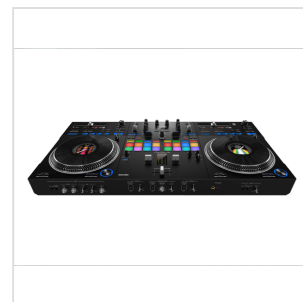

DDJ-REV7

CONSOLE DJ PROFESSIONALE A 2 CANALI IN STILE SCRATCH PER SERATO DJ PRO

Il DDJ-REV7 è progettato per aiutarti a ottenere il massimo dal software per le performance Serato DJ Pro e vanta un nuovissimo design che include grandi jog wheel motorizzate con On Jog Display, per creare una connessione tattile tra te e la tua musica. Il layout di questa unità a 2 canali emula un setup con mixer professionale DJM-S + giradischi PLX, e include funzioni specializzate per i DJ open-format e scratch.

DDJ-REV7

CONSOLE DJ PROFESSIONALE A 2 CANALI IN STILE SCRATCH PER SERATO DJ PRO

DDJ-REV7

CONSOLE DJ PROFESSIONALE A 2 CANALI IN STILE SCRATCH PER SERATO DJ PRO

IN EVIDENZA

NUOVE JOG VINILIZZATE MOTORIZZATE: TI SEMBRERÀ DI UTILIZZARE DISCHI VERI

Al centro di ogni deck del DDJ-REV7 trovi la nuova jog wheel motorizzata da 7 pollici che presenta la stessa stabilità rotazionale di un giradischi da 12 pollici ed è costruita per darti l'impressione veri dischi.

DDJ-REV7

CONSOLE DJ PROFESSIONALE A 2 CANALI IN STILE SCRATCH PER SERATO DJ PRO

ON JOG DISPLAY: TIENI D'OCCHIO LE INFORMAZIONI ESSENZIALI

Al centro di ogni jog wheel, un display LCD da 3,5 pollici mostra le informazioni importanti a portata di mano, evitandoti di alternare costantemente lo sguardo tra i deck e il tuo laptop. Grazie all'angolo di visione omnidirezionale, puoi vedere ciò che viene visualizzato da qualsiasi angolazione, e puoi spegnere il marker digitale che indica la posizione di riproduzione quando vuoi. Puoi anche contrassegnare ogni jog wheel con gli adesivi inclusi, se preferisci questo metodo al marker digitale.