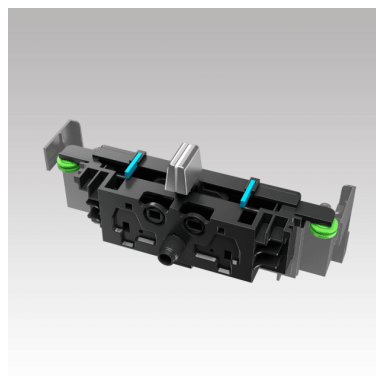

FADER MAGVEL PRO: FAI SCRATCHING IN LIBERTÀ

Con il FADER MAGVEL PRO, fai scratching con stile e sicurezza. Oltre a essere molto robusto, è personalizzabile con varie impostazioni, per aiutarti a trovare la giusta sensazione.