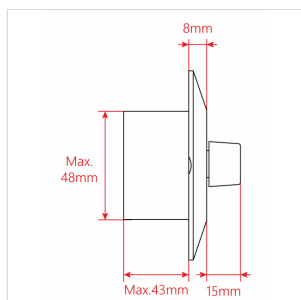

MURA 360

**ATTENUATORE DI VOLUME DA 60W PER DIFFUSORI A
70-100V, 11 POSIZIONI + OFF, CON LINEA AUX. E
COMANDO DI ALLARME A 24V**