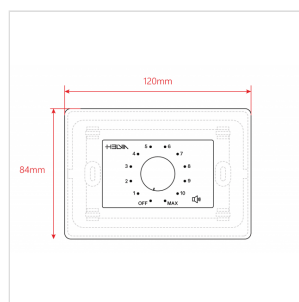

MURA 360

ATTENUATORE DI VOLUME DA 60W PER DIFFUSORI A 70-100V, 11 POSIZIONI + OFF, CON LINEA AUX. E COMANDO DI ALLARME A 24V

I Controlli di Volume murali MURA Serie 3 sono progettati per essere installati all'interno di normali cassette murali di formato 503 (108x53,5x74mm, non in dotazione). Permettono il controllo del volume con, rispettivamente, 4 posizioni+Off per il modello MURA 305 e 11 posizioni+Off per i modelli MURA 310/330/360. Le potenze nominali che sono in grado di attenuare vanno da 2,5W a 30W per linee a 70V; da 5W a 60W per linee a 100V.

Ciascuna posizione comporta una attenuazione dai 5dB ai 10dB a seconda del modello. Tutti comunque prevedono, oltre alla normale linea audio a 70-100V, l'ingresso per la linea ausiliaria a 70-100V di emergenza con livello di volume massimo (l'attenuatore in questo caso non agisce ma passa tutto il segnale) e controllo a 24V per la commutazione tra linea normale e ausiliaria in caso di allarme.

I controlli MURA Serie 3 hanno in dotazione la placca frontale di copertura (bianco) e sono compatibili con le placche BTicino® Matix® a 3P.