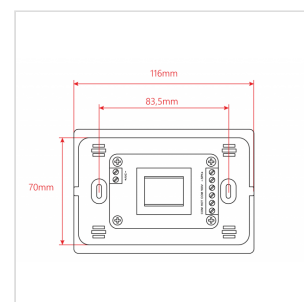

MURA 360

ATTENUATORE DI VOLUME DA 60W PER DIFFUSORI A 70-100V, 11 POSIZIONI + OFF, CON LINEA AUX. E COMANDO DI ALLARME A 24V

I Controlli di Volume murali MURA Serie 3 sono progettati per essere installati all'interno di normali cassette murali di formato 503 (108x53,5x74mm, non in dotazione). Permettono il controllo del volume con, rispettivamente, 4 posizioni+Off per il modello MURA 305 e 11 posizioni+Off per i modelli MURA 310/330/360. Le potenze nominali che sono in grado di attenuare vanno da 2,5W a 30W per linee a 70V; da 5W a 60W per linee a 100V.

Ciascuna posizione comporta una attenuazione dai 5dB ai 10dB a seconda del modello. Tutti comunque prevedono, oltre alla normale linea audio a 70-100V, l'ingresso per la linea ausiliaria a 70-100V di emergenza con livello di volume massimo (l'attenuatore in questo caso non agisce ma passa tutto il segnale) e controllo a 24V per la commutazione tra linea normale e ausiliaria in caso di allarme.

I controlli MURA Serie 3 hanno in dotazione la placca frontale di copertura (bianco) e sono compatibili con le placche BTicino® Matix® a 3P.