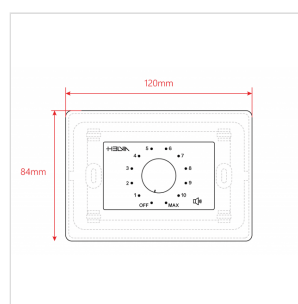

MURA 360

ATTENUATORE DI VOLUME DA 60W PER DIFFUSORI A 70-100V, 11 POSIZIONI + OFF, CON LINEA AUX. E COMANDO DI ALLARME A 24V

I Controlli di Volume murali MURA Serie 3 sono progettati per essere installati all'interno di normali cassette murali di formato 503 (108x53,5x74mm, non in dotazione). Permettono il controllo del volume con, rispettivamente, 4 posizioni+Off per il modello MURA 305 e 11 posizioni+Off per i modelli MURA 310/330/360. Le potenze nominali che sono in grado di attenuare vanno da 2,5W a 30W per linee a 70V; da 5W a 60W per linee a 100V.

Ciascuna posizione comporta una attenuazione dai 5dB ai 10dB a seconda del modello. Tutti comunque prevedono, oltre alla normale linea audio a 70-100V, l'ingresso per la linea ausiliaria a 70-100V di emergenza con livello di volume massimo (l'attenuatore in questo caso non agisce ma passa tutto il segnale) e controllo a 24V per la commutazione tra linea normale e ausiliaria in caso di allarme.

I controlli MURA Serie 3 hanno in dotazione la placca frontale di copertura (bianco) e sono compatibili con le placche BTicino® Matix® a 3P.