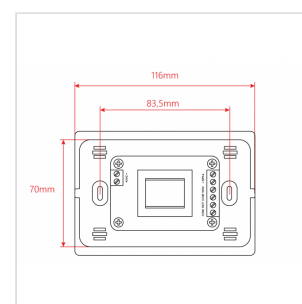

MURA 360

ATTENUATORE DI VOLUME DA 60W PER DIFFUSORI A 70-100V, 11 POSIZIONI + OFF, CON LINEA AUX. E COMANDO DI ALLARME A 24V

I Controlli di Volume murali MURA Serie 3 sono progettati per essere installati all'interno di normali cassette murali di formato 503 (108x53,5x74mm, non in dotazione). Permettono il controllo del volume con, rispettivamente, 4 posizioni+Off per il modello MURA 305 e 11 posizioni+Off per i modelli MURA 310/330/360. Le potenze nominali che sono in grado di attenuare vanno da 2,5W a 30W per linee a 70V; da 5W a 60W per linee a 100V.

Ciascuna posizione comporta una attenuazione dai 5dB ai 10dB a seconda del modello. Tutti comunque prevedono, oltre alla normale linea audio a 70-100V, l'ingresso per la linea ausiliaria a 70-100V di emergenza con livello di volume massimo (l'attenuatore in questo caso non agisce ma passa tutto il segnale) e controllo a 24V per la commutazione tra linea normale e ausiliaria in caso di allarme.

I controlli MURA Serie 3 hanno in dotazione la placca frontale di copertura (bianco) e sono compatibili con le placche BTicino® Matix® a 3P.