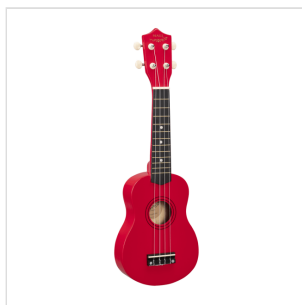

SUNNY 10-RD**UKULELE SOPRANO MAUI SUNNY CON BORSA**

Un tocco esotico ai vostri arrangiamenti? Divertimento tra amici a tempo di musica? I coloratissimi ukulele soprano della serie MAUI Sunny sono quello che fa al caso vostro. Disponibili in 8 diverse colorazioni, gli ukuele MAUI vengono forniti con borsa colorata e tutorial accordi, per suonare tutto ciò che vuoi ovunque voi siate!

SUNNY 10-RD

UKULELE SOPRANO MAUI SUNNY CON BORSA

DETTAGLI DEL PRODOTTO

CARATTERISTICHE PRINCIPALI

Ukulele soprano

Corpo: linden

Tastiera: acero (12 tasti)

Diapason: 33cm

Meccaniche: aperte con bottone crema

Ponte: abs

Tutorial accordi incluso per imparare in maniera semplice e veloce

Borsa imbottita inclusa

Fornito in color box

Colore: Rosso