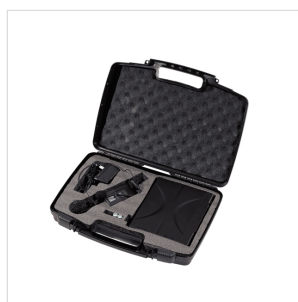

WF-U1300P

RADIOMICROFONO UHF TRUE DIVERSITY 300 CANALI CON TRASMETTITORE TASCABILE ED ARCHETTO

Il WF-U1300 è un radiomicrofono True Diversity UHF professionale con 300 canali ed interfaccia utente semplice ed intuitiva. True Diversity significa che il sistema di ricezione è dotato di due antenne, due circuiti di ricezione e di un dispositivo in grado di scegliere costantemente il segnale più forte e privo di interferenze. Questo sistema è realizzato con tecnologia di altissimo livello che permette di integrare molte delle principali funzioni – quali la sezione di amplificazione, il processamento digitale del segnale, la sintesi delle frequenze PLL (Phase-Locked Loop) ed altro – in un singolo CHIP. Questo permette di offrire prestazioni altamente professionali in prodotti decisamente alla portata di tutti. Il WF-U1300 è dotato inoltre di sistema di ricerca automatica delle frequenze e sistema IR per la sincronizzazione del canale tra ricevitore e trasmettitore in modo rapido. Inoltre, la tecnologia Digital Pilot permette non solo di monitorare il livello della ricezione e delle batterie sul trasmettitore, ma soprattutto di operare con sistemi multipli senza problemi. Sono disponibili, infine, due kit opzionali per il montaggio di uno o due ricevitori rispettivamente su 1 o 2 unità rack standard da 19".

WF-U1300P

RADIOMICROFONO UHF TRUE DIVERSITY 300 CANALI CON TRASMETTITORE TASCABILE ED ARCHETTO

DETTAGLI DEL PRODOTTO

CARATTERISTICHE PRINCIPALI

Tecnologia UHF True Diversity per limitare al Massimo le interferenze

Monitoraggio del livello di segnale AF e della carica delle batterie direttamente sul ricevitore

Distanza Ideale 80m (senza ostacoli diretti)

Trasmettitore tascabile con connettore audio provvisto di filettatura di sicurezza