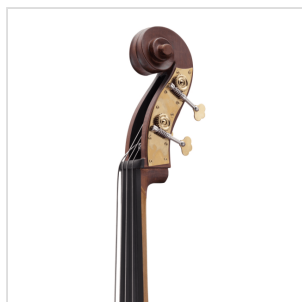

P810-34

CONTRABBASSO VIRTUOSO PRO 810 3/4 ARTIGIANALE CON TAVOLA IN ABETE MASSELLO E FONDO E FASCE IN ACERO

Scelta dei materiali e cura nella lavorazione: il risultato è uno strumento sorprendentemente bello e con un suono ricco e profondo grazie alla tavola in abete massello, schiarito dall'aceroutilizzato per il fondo e le fasce. Dal design classico a forma di violino, è verniciato a mano ad alcool con una finitura marrone satinata che esalta le caratteristiche visive dei legni. La tastiera è in ebano per un feeling perfetto e sfumature sonore più brillanti. Corredato di archetto e borsa imbottita, è lo strumento perfetto per lo studente avanzato che non vuole rinunciare alla componente estetica.

P810-34

CONTRABBASSO VIRTUOSO PRO 810 3/4 ARTIGIANALE CON TAVOLA IN ABETE MASSELLO E FONDO E FASCE IN ACERO

DETTAGLI DEL PRODOTTO

CARATTERISTICHE PRINCIPALI

Tavola in abete massello

Fondo e fasce in acero

Tastiera in ebano per un feeling perfetto

Verniciatura ad alcool tirata a mano satinata di colore marrone chiaro

Attaccacorde in ebano con intonatori

Archetto con anima esagonale in Brazilwood, tallone in ebano e crini naturali

Finitira Satinata

Borsa imbottita a zaino con tasche