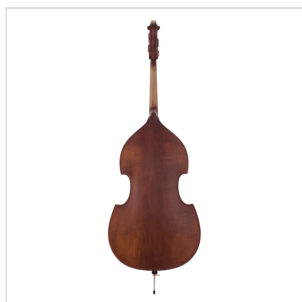

P810-34

CONTRABBASSO VIRTUOSO PRO 810 3/4 ARTIGIANALE CON TAVOLA IN ABETE MASSELLO E FONDO E FASCE IN ACERO

Scelta dei materiali e cura nella lavorazione: il risultato è uno strumento sorprendentemente bello e con un suono ricco e profondo grazie alla tavola in abete massello, schiarito dall'aceroutilizzato per il fondo e le fasce. Dal design classico a forma di violino, è verniciato a mano ad alcool con una finitura marrone satinata che esalta le caratteristiche visive dei legni. La tastiera è in ebano per un feeling perfetto e sfumature sonore più brillanti. Corredato di archetto e borsa imbottita, è lo strumento perfetto per lo studente avanzato che non vuole rinunciare alla componente estetica.

P810-34

CONTRABBASSO VIRTUOSO PRO 810 3/4 ARTIGIANALE CON TAVOLA IN ABETE MASSELLO E FONDO E FASCE IN ACERO

DETTAGLI DEL PRODOTTO

CARATTERISTICHE PRINCIPALI

Tavola in abete massello

Fondo e fasce in acero

Tastiera in ebano per un feeling perfetto

Verniciatura ad alcool tirata a mano satinata di colore marrone chiaro

Attaccacorde in ebano con intonatori

Archetto con anima esagonale in Brazilwood, tallone in ebano e crini naturali

Finitira Satinata

Borsa imbottita a zaino con tasche