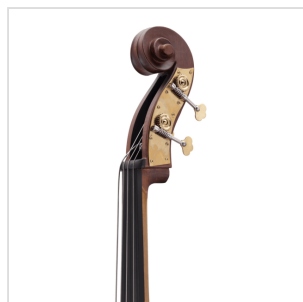

P810-34

CONTRABBASSO VIRTUOSO PRO 810 3/4 ARTIGIANALE CON TAVOLA IN ABETE MASSELLO E FONDO E FASCE IN ACERO

Scelta dei materiali e cura nella lavorazione: il risultato è uno strumento sorprendentemente bello e con un suono ricco e profondo grazie alla tavola in abete massello, schiarito dall'aceroutilizzato per il fondo e le fasce. Dal design classico a forma di violino, è verniciato a mano ad alcool con una finitura marrone satinata che esalta le caratteristiche visive dei legni. La tastiera è in ebano per un feeling perfetto e sfumature sonore più brillanti. Corredato di archetto e borsa imbottita, è lo strumento perfetto per lo studente avanzato che non vuole rinunciare alla componente estetica.

P810-34

CONTRABBASSO VIRTUOSO PRO 810 3/4 ARTIGIANALE CON TAVOLA IN ABETE MASSELLO E FONDO E FASCE IN ACERO

DETTAGLI DEL PRODOTTO

CARATTERISTICHE PRINCIPALI

Tavola in abete massello

Fondo e fasce in acero

Tastiera in ebano per un feeling perfetto

Verniciatura ad alcool tirata a mano satinata di colore marrone chiaro

Attaccacorde in ebano con intonatori

Archetto con anima esagonale in Brazilwood, tallone in ebano e crini naturali

Finitira Satinata

Borsa imbottita a zaino con tasche