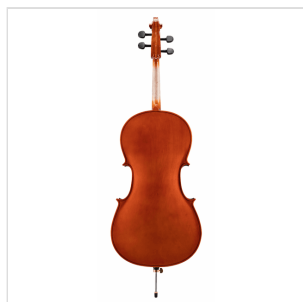

VSCE-44

VIOLONCELLO 4/4 VIRTUOSO STUDENT COMPLETO DI BORSA E ARCHETTO

La serie Virtuoso Student è ideale per chi si avvicina allo studio del violoncello. Grazie alle tecnologie impiegate per la costruzione abbiamo ottenuto uno strumento performante dal rapporto qualità prezzo eccezionale. I legni utilizzati, le ottime finiture, così come la lavorazione denotano una grande cura nei particolari che solitamente si trova in strumenti di fascia molto più alta, offrendo così al giovane violoncellista uno strumento performante, accessibile e facile da suonare. Lo strumento viene offerto con cordiera in lega di alluminio completa di accordatori individuali, archetto ad anima esagonale, custodia preformata con tasca interna, colofonia e tracolle.

VSCE-44

VIOLONCELLO 4/4 VIRTUOSO STUDENT COMPLETO DI BORSA E ARCHETTO

DETTAGLI DEL PRODOTTO

CARATTERISTICHE PRINCIPALI

Tavola Armonica: abete massello

Fasce e fondo: laminato

Binding: intarsiato

Ponte: Stile Francese in acero

Tastiera: acero tinto nero con effetto ebano

Montatura: bischeri e mentoniera in acero tinto con effetto ebano

Cordiera in lega con intonatori individuali

Archetto: student brazilian wood ad anima esagonale con tallone in palissandro

Colore: Cherry Brown

Finitura: lucida

Borsa

Accessori in dotazione: colofonia, tracolle, corde

Misura: 4/4