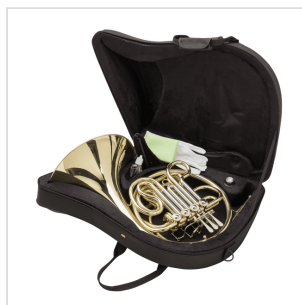

# CORNO FRANCESE DOPPIO FA/SIB A 4 VALVOLE

Il corno francese è uno strumento storicamente molto utilizzato sia nelle orchestre come sostegno nelle armonie sia come strumento solista. Il Corno Soundsation SFH-FB4GU è costruito con la massima cura dei dettagli. Perfettamente intonato e di facile emissione, doppia tonalità Fa/Sib offre un timbro caldo e pastoso. Leggero e maneggevole, è ideale sia per chi inizia lo studio dello strumento che per lo studio avanzato.

### CARATTERISTICHE PRINCIPALI

Corpo in ottone

Tonalità in Fa/Sib

4 valvole in acciaio inossidabile

Canneggio da Ø 11,90mm di diametro

Campana unita da Ø 311mm di diametro

Pompe di intonazione su tutti i canneggi principali