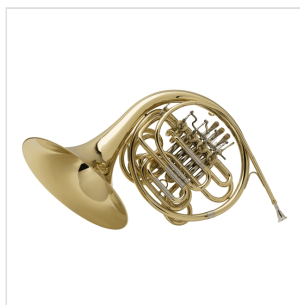

SFH-FB4GU

CORNO FRANCESE DOPPIO FA/SIB A 4 VALVOLE

Il corno francese è uno strumento storicamente molto utilizzato sia nelle orchestre come sostegno nelle armonie sia come strumento solista. Il Corno Soundsation SFH-FB4GU è costruito con la massima cura dei dettagli. Perfettamente intonato e di facile emissione, doppia tonalità Fa/Sib offre un timbro caldo e pastoso. Leggero e maneggevole, è ideale sia per chi inizia lo studio dello strumento che per lo studio avanzato.

SFH-FB4GU

CORNO FRANCESE DOPPIO FA/SIB A 4 VALVOLE

DETTAGLI DEL PRODOTTO

CARATTERISTICHE PRINCIPALI

Corpo in ottone

Tonalità in Fa/Sib

4 valvole in acciaio inossidabile

Canneggio da Ø 11,90mm di diametro

Campana unita da Ø 311mm di diametro

Pompe di intonazione su tutti i canneggi principali

Finitura gold laccata

Inclusi bocchino, olio, guanti e panno per la pulizia

Astuccio rigido in abs incluso per un trasporto agevole in tutta sicurezza