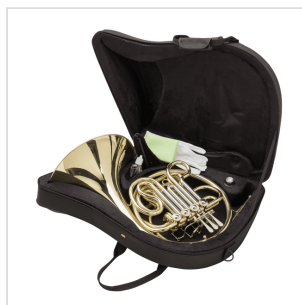

SFH-FB4GU

CORNO FRANCESE DOPPIO FA/SIB A 4 VALVOLE

Il corno francese è uno strumento storicamente molto utilizzato sia nelle orchestre come sostegno nelle armonie sia come strumento solista. Il Corno Soundsation SFH-FB4GU è costruito con la massima cura dei dettagli. Perfettamente intonato e di facile emissione, doppia tonalità Fa/Sib offre un timbro caldo e pastoso. Leggero e maneggevole, è ideale sia per chi inizia lo studio dello strumento che per lo studio avanzato.

SFH-FB4GU

CORNO FRANCESE DOPPIO FA/SIB A 4 VALVOLE

DETTAGLI DEL PRODOTTO

CARATTERISTICHE PRINCIPALI

Corpo in ottone

Tonalità in Fa/Sib

4 valvole in acciaio inossidabile

Canneggio da Ø 11,90mm di diametro

Campana unita da Ø 311mm di diametro

Pompe di intonazione su tutti i canneggi principali

Finitura gold laccata

Inclusi bocchino, olio, guanti e panno per la pulizia

Astuccio rigido in abs incluso per un trasporto agevole in tutta sicurezza