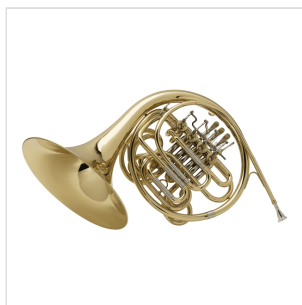

SFH-FB4GU

# CORNO FRANCESE DOPPIO FA/SIB A 4 VALVOLE

Il corno francese è uno strumento storicamente molto utilizzato sia nelle orchestre come sostegno nelle armonie sia come strumento solista. Il Corno Soundsation SFH-FB4GU è costruito con la massima cura dei dettagli. Perfettamente intonato e di facile emissione, doppia tonalità Fa/Sib offre un timbro caldo e pastoso. Leggero e maneggevole, è ideale sia per chi inizia lo studio dello strumento che per lo studio avanzato.

# CORNO FRANCESE DOPPIO FA/SIB A 4 VALVOLE

### CARATTERISTICHE PRINCIPALI

Corpo in ottone

Tonalità in Fa/Sib

4 valvole in acciaio inossidabile

Canneggio da Ø 11,90mm di diametro

Campana unita da Ø 311mm di diametro

Pompe di intonazione su tutti i canneggi principali