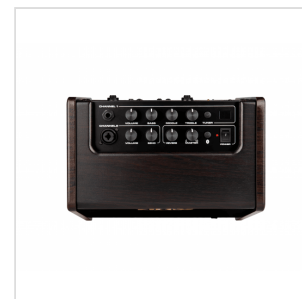

AC-25

AMPLIFICATORE PER CHITARRA ACUSTICA A BATTERIA (25W RMS)

NUX AC-25 è un combo compatto a due canali per chitarra acustica con batteria ricaricabile che ti garantisce 4 ore di performance ovunque tu sia.

Equipaggiato con cono da 6.5", offre modelli di Preamp basati su Stageman e LBox, Riverbero, Bluetooth Audio Stream, Drum Machine. Puoi gestire tutti i parametri e le impostazioni tramite l'App dedicata per avere tutto a portata di mano con una flessibilità e una portabilità unica.

Le strade ti aspettano!