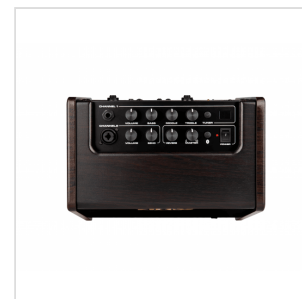

AC-25

AMPLIFICATORE PER CHITARRA ACUSTICA A BATTERIA (25W RMS)

NUX AC-25 è un combo compatto a due canali per chitarra acustica con batteria ricaricabile che ti garantisce 4 ore di performance ovunque tu sia.

Equipaggiato con cono da 6.5", offre modelli di Preamp basati su Stageman e LBox, Riverbero, Bluetooth Audio Stream, Drum Machine. Puoi gestire tutti i parametri e le impostazioni tramite l'App dedicata per avere tutto a portata di mano con una flessibilità e una portabilità unica.

Le strade ti aspettano!

AC-25

AMPLIFICATORE PER CHITARRA ACUSTICA A BATTERIA (25W RMS)

IN EVIDENZA

UN TIMBRO NATURALE CON TECNOLOGIA AMP MODLEING

Due modelli di preamp basati su Stageman (bassi ricchi e timbro caldo) e LBox (suono trasparente).

2 canali indipendenti (jack/combo) per voce e strumento

Modelli di preamp basati su Stageman e LBox

Plate & Hall Reverb

Drum Machine integrata, Accordatore

Headphone, AUX In, Line Out

Bluetooth Audio Stream per suonare sopra le tue tracce preferite