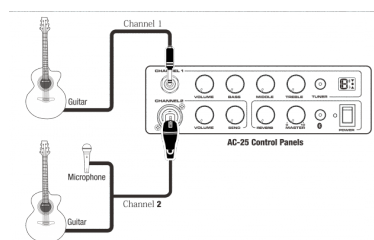

BATTERIA RICARICABILE

Ricarica la batteria e sei pronto per 4 ore di performance ovunque tu voglia!