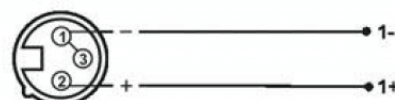

SC91BK015GD

CAVO DI POTENZA SPEAKON 4 POLI FEMMINA - XLR 3 POLI FEMMINA / 1.5 MT

Questi cavi per casse a due vie sono un valido prodotto per il collegamento di impianti di casse su lunghe distanze, come per la realizzazione di ponti di cablaggio di alta potenza. Le sezioni da 1.0 mm² soddisfano una ampia gamma di richieste. Forniti di isolante in robusto PE e di una guaina in PVC molto morbida e resistente.

CARATTERISTICHE PRINCIPALI

Connettori: Speakon 4 poli femmina SPK4M / XLR 3 poli femmina SP62XNF INCO

Cavo per casse biassiale BC82SPK

Area del conduttore: 1.00 mm²

Diametro cavo: 7.0 mm

Rivestimento in PVC

Isolamento in PE per una capacità molto bassa

Flessibile, facile da avvolgere

Applicazioni: live, studio

Lunghezza: 1.5 mt

SPECIFICHE

Area del conduttore 1.00 mm²

Diametro cavo 7.0 mm

Rivestimento in PVC