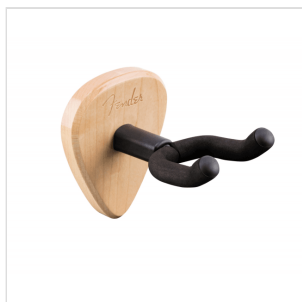

0991803021

SUPPORTO PER CHITARRA DA PARETE 351, ACERO

Metti in mostra il tuo strumento preferito in modo inconfondibilmente Fender! Il 351 Guitar Hanger è un modo elegante e sicuro per far sapere al mondo che sei pronto per suonare. Disponibili in tre varianti di legno, inclusa un'opzione ricoperta di battipenna tartarugato, questi ganci sono realizzati con materiali durevoli per garantire che il tuo strumento possa essere montato in sicurezza per l'esposizione.

0991803021

SUPPORTO PER CHITARRA DA PARETE 351, ACERO

DETTAGLI DEL PRODOTTO

CARATTERISTICHE PRINCIPALI

Adatto per la maggior parte delle forme di paletta da larghe a strette

Il giogo della paletta imbottito ruota per assicurare un'attaccatura diritta

Features classic Fender 351 piatto da parete decorativo a forma di piccone, disponibile nelle finiture Acero / mogano / Black

Acero

Include tutto l'hardware di montaggio