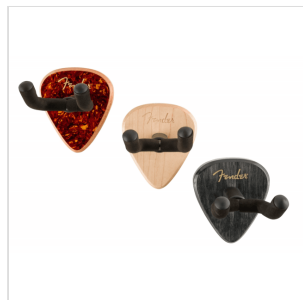

0991803021

SUPPORTO PER CHITARRA DA PARETE 351, ACERO

Metti in mostra il tuo strumento preferito in modo inconfondibilmente Fender! Il 351 Guitar Hanger è un modo elegante e sicuro per far sapere al mondo che sei pronto per suonare. Disponibili in tre varianti di legno, inclusa un'opzione ricoperta di battipenna tartarugato, questi ganci sono realizzati con materiali durevoli per garantire che il tuo strumento possa essere montato in sicurezza per l'esposizione.

0991803021

SUPPORTO PER CHITARRA DA PARETE 351, ACERO

DETTAGLI DEL PRODOTTO

CARATTERISTICHE PRINCIPALI

Adatto per la maggior parte delle forme di paletta da larghe a strette

Il giogo della paletta imbottito ruota per assicurare un'attaccatura diritta

Features classic Fender 351 piatto da parete decorativo a forma di piccone, disponibile nelle finiture Acero / mogano / Black

Acero

Include tutto l'hardware di montaggio