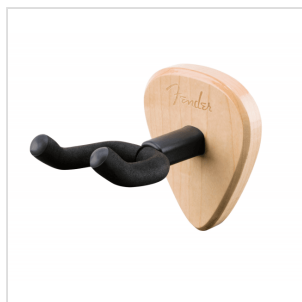

0991803021

SUPPORTO PER CHITARRA DA PARETE 351, ACERO

Metti in mostra il tuo strumento preferito in modo inconfondibilmente Fender! Il 351 Guitar Hanger è un modo elegante e sicuro per far sapere al mondo che sei pronto per suonare. Disponibili in tre varianti di legno, inclusa un'opzione ricoperta di battipenna tartarugato, questi ganci sono realizzati con materiali durevoli per garantire che il tuo strumento possa essere montato in sicurezza per l'esposizione.

0991803021

SUPPORTO PER CHITARRA DA PARETE 351, ACERO

DETTAGLI DEL PRODOTTO

CARATTERISTICHE PRINCIPALI

Adatto per la maggior parte delle forme di paletta da larghe a strette

Il giogo della paletta imbottito ruota per assicurare un'attaccatura diritta

Features classic Fender 351 piatto da parete decorativo a forma di piccone, disponibile nelle finiture Acero / mogano / Black

Acero

Include tutto l'hardware di montaggio