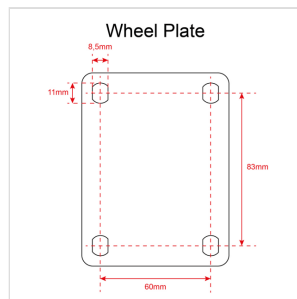

HYPER WHEEL RUOTA DA 75MM CON CUSCINETTO PER CARICHI ELEVATI

Ruota da 75 mm per carichi pesanti con cuscinetto per
Subwoofer SOUNDSATION HYPER BASS 15 e 18
Attivi/Passivi. Carico di lavoro 200 kg (per ciascuna ruota).
Massimo carico per set di 4 ruote: 800kg.

HYPER WHEEL RUOTA DA 75MM CON CUSCINETTO PER CARICHI ELEVATI

DETTAGLI DEL PRODOTTO

CARATTERISTICHE PRINCIPALI

Ruota in Gomma Nera da 75mm x 45mm

Cuscinetto con Rotazione a 360°

Carico di Lavoro: 200kg

Spessore Acciaio: 2.5 mm

Colore Nero

SPECIFICHE

Dimensioni Ruota	Diametro 75 mm x 43 mm
Dimensioni Placca	80 x 105 mm
Distanza fori	60 x 80 mm
Dimensioni Foro	8,5 x 11 mm
Altezza Totale Ruota	100 mm