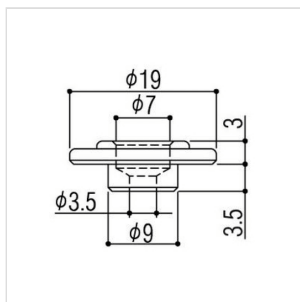

RB20CK

**ABBASSACORDE PER BASSO COSMO BLACK**

Abbassacorde a bottone per basso Gotoh

RB20CK