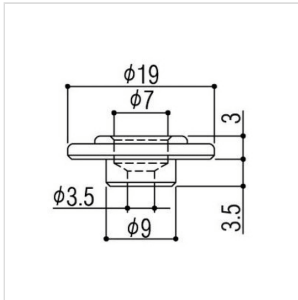

RB20CK

ABBASSACORDE PER BASSO COSMO BLACK

Abbassacorde a bottone per basso Gotoh

RB20CK

ABBASSACORDE PER BASSO COSMO BLACK

DETTAGLI DEL PRODOTTO

CARATTERISTICHE PRINCIPALI

A bottone