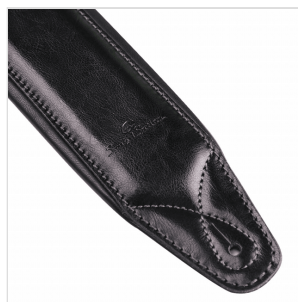

PRL-BK

TRACOLLA IMBOTTITA PER CHITARRA/BASSO IN VERA PELLE

La linea Soundsation straps offre tracolle di vario tipo, realizzate in diversi materiali per venire incontro alle esigenze estetiche e funzionali del musicista.

PRL-BK

TRACOLLA IMBOTTITA PER CHITARRA/BASSO IN VERA PELLE

DETTAGLI DEL PRODOTTO

CARATTERISTICHE PRINCIPALI

Fronte: 100% vera pelle

Retro: pelle artificiale

Lunghezza: 124cm

Larghezza: 7,6cm

Morbida imbottitura per un confort totale

Cuciture: grigio

Colore: Nero