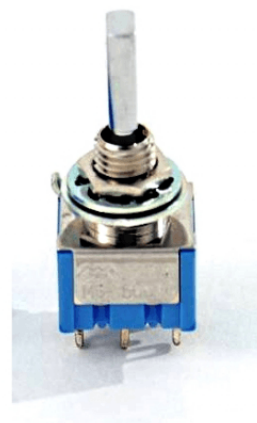

SW65N MINI SWITCH ON/ON/ON (CROMO)

SOUNDSATION Parts è il programma ufficiale di parti per tutti gli strumenti musicali SOUNDSATION e non solo. Sono disponibili parti di qualità prodotte in Giappone per la riparazione dei più famosi strumenti vintage e moderni.

DETTAGLI DEL PRODOTTO

CARATTERISTICHE PRINCIPALI

Posizione: On/On/On

Finitura: Cromo