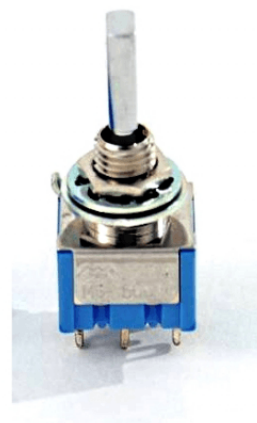

## SW65N MINI SWITCH ON/ON/ON (CROMO)

SOUNDSATION Parts è il programma ufficiale di parti per tutti gli strumenti musicali SOUNDSATION e non solo. Sono disponibili parti di qualità prodotte in Giappone per la riparazione dei più famosi strumenti vintage e moderni.

### CARATTERISTICHE PRINCIPALI

Posizione: On/On/On

Finitura: Cromo