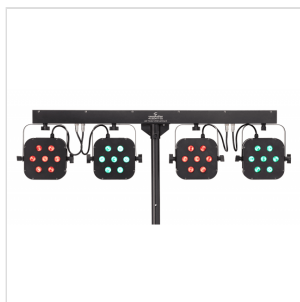

4LEDKIT-DJ**KIT LUCI COMPOSTO DA 4 PAR CIASCUNO CON 7 LED DA 3W RGB**

SOUNDSATION 4LEDKIT-DJ ti offre un sistema luci completo comprensivo di tutti gli accessori in un solo pacchetto. È la soluzione più intelligente per tutti i musicisti, DJ e piccoli service. Viene fornito completo di 4 spot a LED compatti. Ogni PAR contiene 7 LED da 3Watt RGB 3in1, per creare una gamma completa di colori. I PAR sono montati su una barra a T con unità di controllo incorporata. La barra può essere controllata dalla pedaliera inclusa o tramite DMX. Oltre alla regolazione dei colori RGB di tutti e quattro i PAR in modo indipendente, l'unità dispone di 16 programmi di cambio-colore, strobo e controllo audio, per consentire al kit luci di creare effetti meravigliosi anche senza un controller DMX.

4LEDKIT-DJ

KIT LUCI COMPOSTO DA 4 PAR CIASCUNO CON 7 LED DA 3W RGB

DETTAGLI DEL PRODOTTO

CARATTERISTICHE PRINCIPALI

4 PAR con 7 LED da 3W ad alta luminosità

Barra a T con alimentazione e controllo incorporati (Borsa per il trasporto inclusa)

Supporto Tripode con borsa per il trasporto

Modalità Operative: Auto, Sound, DMX, controllo da Pedaliera

8 Programmi Interni, Controllo Audio, Strobo

Modi DMX: 16CH, 12CH, 7CH, 3CH e 1CH

Angolo Lente: 25° (per singolo LED)

Display a LED Display per una facile programmazione

Pedaliera con 4 pedlai

SPECIFICHE

Sistema Portatile con 4 PAR, alimentazione e controllo interni

Sorgente Luminosa per PAR 7 LED da 3W RGB 3in1 su ciascun PAR (28 LED in totale)