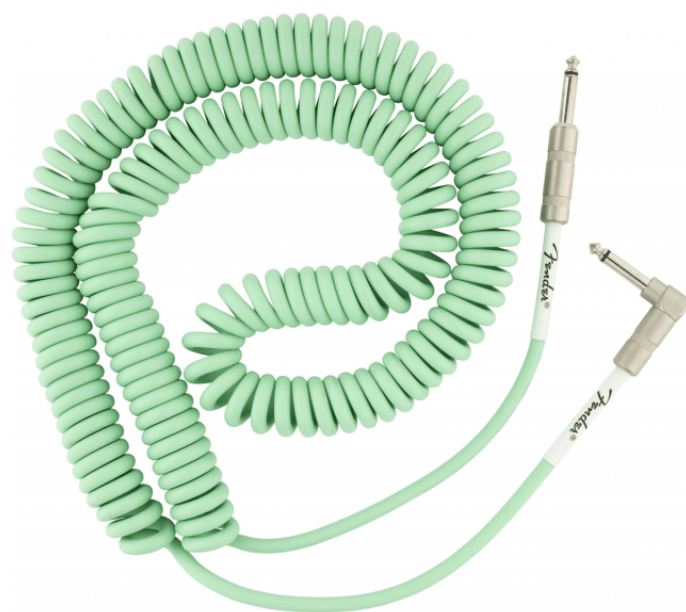

# CAVO A SPIRALE SERIE ORIGINAL STRAIGHT-ANGLE 30' SURF GREEN

I cavi della serie Fender Original sono stati progettati combinando una struttura solida, con schermatura a spirale e resistenti connettori nichelati, con uno stile Fender inimitabile per creare una scelta affidabile e ad alte prestazioni per le tue esigenze di cavi in ??studio e sul palco. Disponibile nelle lunghezze 10', 15' e 18,6'

# CAVO A SPIRALE SERIE ORIGIAN STRAIGHT-ANGLE 30' SURF GREEN

### CARATTERISTICHE PRINCIPALI

Cavo a spirale da 30 '

Colori classici Fender

Guaina filo diametro esterno 6,5 mm

23 AWG

Schermatura a spirale OFC al 90%

Connettori nichelati

Supportato da una garanzia a vita

Estremità del cavo: jack da 1/4"diritto / angolare

Colore: Surf Green