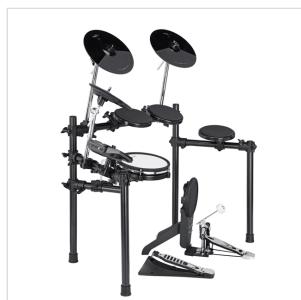

REALKIT-TOUCH**KIT BATTERIA ELETTRONICA CON PELLE MESH SUL RULLANTE E CENTRALINA DI ULTIMA GENERAZIONE**

Con il RealKit-Touch non rimpiaogerete il vostro Drumkit acustico! Il rullante è equipaggiato con pelle mesh per un rimbalzo perfetto. I pad sono velocity sensitive e offrono una dinamica paragonabile ai drumkit tradizionali. Per garantire la massima espressività, il rullante è provvisto di 3 diverse tipologie di risposta. I piatti offrono la possibilità di stop immediato (choke) ed hanno due zone distinte. La centralina è provvista di un display retroilluminato e un'interfaccia utente user-friendly, oltre che da un mixer che permette di regolare i volumi dei singoli componenti. 431 suoni divisi in 20 drumkit preset offrono suoni di qualità per tutti i gusti e generi, mentre altri 20 drumkit sono disponibili per le personalizzazioni dell'utente, che affiancate alle funzioni Eq e DSP, ampliano ulteriormente le possibilità timbriche. Per le vostre sessioni di pratica, sono invece presenti 40 demo song e la funzione metronomo. Il rack pre-assemblato per un rapido montaggio è la ciliegina sulla torta per un Kit elettronico di ultima generazione.

REALKIT-TOUCH

KIT BATTERIA ELETTRONICA CON PELLE MESH SUL RULLANTE E CENTRALINA DI ULTIMA GENERAZIONE

DETTAGLI DEL PRODOTTO

CARATTERISTICHE PRINCIPALI

Drumkit elettronico completo da 5 pad e 3 piatti, pedale ottico Hi-Hat e pedale cassa

Pad rullante con pelle mesh 3 tipologie di risposta

Piatti crash e ride dual zone (Bow ed Edge) e con funzione choke, Hi-Hat aperto/chiuso e semi-aperto

Centralina con display LCD retroilluminato e connettore unico per un setup comodo e veloce

1 pad da 10" rullante con pelle mesh e 3 diverse risposte

1 piatto Crash da 12" a 2 zone con funzione Choke

REALKIT-TOUCH

KIT BATTERIA ELETTRONICA CON PELLE MESH SUL RULLANTE E CENTRALINA DI ULTIMA GENERAZIONE