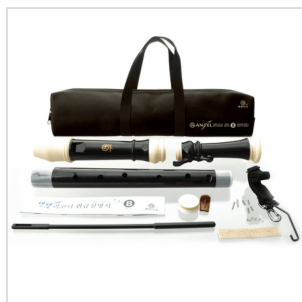

AWR-TN(B)**FLAUTO DOLCE TENORE - DITEGGIATURA BAROCCA**

Il flauto dolce Angel è progettato per avere un suono ricco e un'intonazione accurata per prestazioni ottimali. La linea spazia dal basso al soprano in modo che i flauti possano essere sfruttati anche in ensemble. Inoltre, gli strumenti vengono dotati di volume e timbro ottimali utilizzando una speciale resina. Il Sistema DMD (Detailed a Mold Develop) è applicato per ottenere quell'intonazione corretta tanto lodata da molti musicisti.

AWR-TN(B)

FLAUTO DOLCE TENORE - DITEGGIATURA BAROCCA**DETTAGLI DEL PRODOTTO****CARATTERISTICHE PRINCIPALI**

Diteggiatura barocca

Chiave: C Tenore

Fori: nessuno

3 parti

Nero/Crema

Resina ABS

Lunghezza: 640 mm