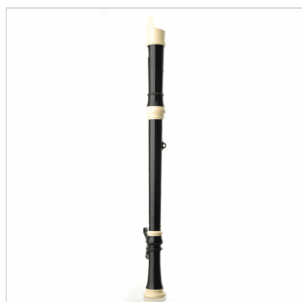

AWR-TN(B)**FLAUTO DOLCE TENORE - DITEGGIATURA BAROCCA**

Il flauto dolce Angel è progettato per avere un suono ricco e un'intonazione accurata per prestazioni ottimali. La linea spazia dal basso al soprano in modo che i flauti possano essere sfruttati anche in ensemble. Inoltre, gli strumenti vengono dotati di volume e timbro ottimali utilizzando una speciale resina. Il Sistema DMD (Detailed a Mold Develop) è applicato per ottenere quell'intonazione corretta tanto lodata da molti musicisti.

AWR-TN(B)

FLAUTO DOLCE TENORE - DITEGGIATURA BAROCCA**DETTAGLI DEL PRODOTTO****CARATTERISTICHE PRINCIPALI**

Diteggiatura barocca

Chiave: C Tenore

Fori: nessuno

3 parti

Nero/Crema

Resina ABS

Lunghezza: 640 mm