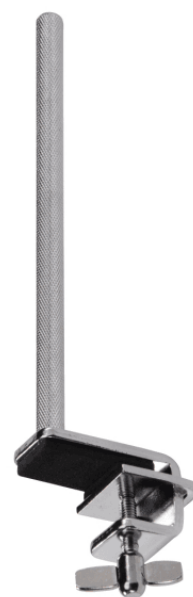

CB-10

SUPPORTO DOPPIO PER COWBELL CON AGGANCIAMENTO AL CERCHIO GRANCASSA

Ogni cosa al suo posto! Peace ha sviluppato una linea di clamp e bracci in varie combinazioni creando un mondo di possibilità di utilizzo. Puoi così posizionare nel tuo drumkit strumenti a percussione, idiofoni, effetti ma anche microfoni, porta bevande, posacenere e oggetti vari che sono utilizzati durante le performance. Il supporto CB-10 si aggancia al cerchio della grancassa e permette di posizionare una cowbell per utilizzo durante le vostre performance

DETTAGLI DEL PRODOTTO

CARATTERISTICHE PRINCIPALI

Si aggancia al cerchio della grancassa tramite morsetto

Può ospitare una cowbell