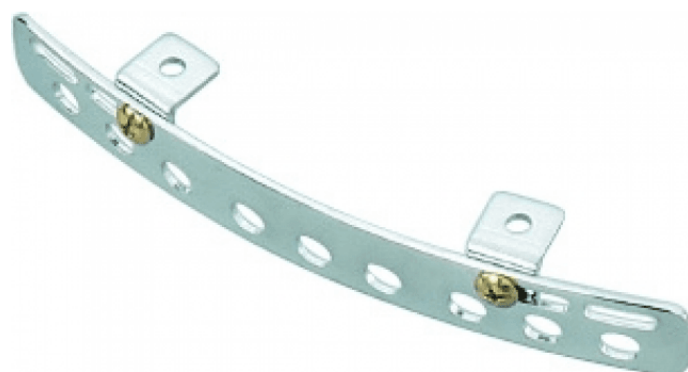

MACB-1

SUPPORTO PER AGGANCIAMENTO TRACOLLA

Con questo accessorio è possibile fissare la tracolla al tamburo in maniera facile e veloce.

DETTAGLI DEL PRODOTTO
