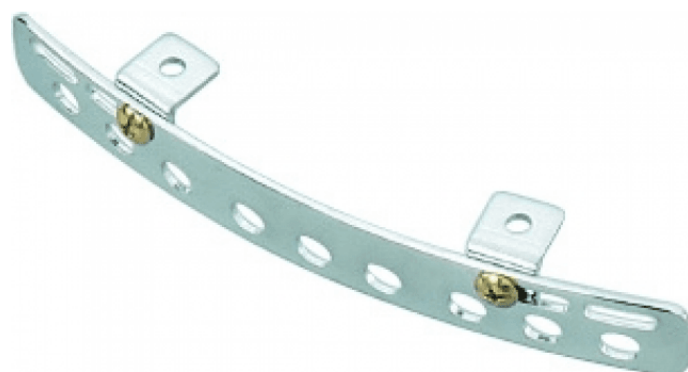

MACB-1

SUPPORTO PER AGGANCIAMENTO TRACCOLLA

Con questo accessorio è possibile fissare la tracolla al tamburo in maniera facile e veloce.

DETTAGLI DEL PRODOTTO
