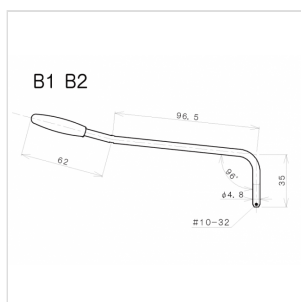

B1CK LEVA TREMOLO 4,8 MM PER CHITARRA ELETTRICA (COSMO BLACK)

Leva a vite Cosmo Black, con cappuccio bianco e con diametro di 4,8 mm. Adatta per tutti i ponti tremolo Gotoh montati su chitarre elettriche tipo stratocaster.

B1CK LEVA TREMOLO 4,8 MM PER CHITARRA ELETTRICA (COSMO BLACK)

DETTAGLI DEL PRODOTTO

CARATTERISTICHE PRINCIPALI

Finitura: Cosmo Black

A vite

Colore Cappuccio: Bianco

Ideale per ponti Gotoh serie GE101T,102T

Per chitarre elettriche tipo stratocaster

SPECIFICHE

Diametro	4,8 mm
-----------------	--------