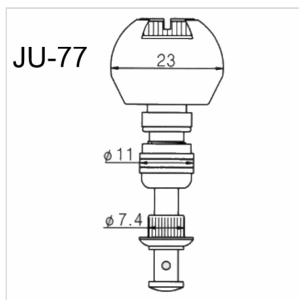

JU-77

MECCANICHE PER UKULELE(CROMATO)

DETTAGLI DEL PRODOTTO

CARATTERISTICHE PRINCIPALI

Meccaniche per Ukulele

Bottone>: Abs finitura legno

SPECIFICHE

Finitura