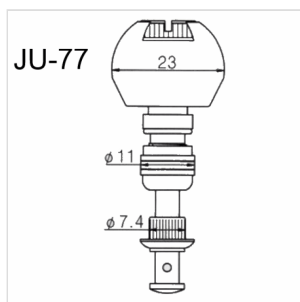

JU-77

MECCANICHE PER UKULELE(CROMATO)

DETTAGLI DEL PRODOTTO

CARATTERISTICHE PRINCIPALI

Meccaniche per Ukulele

Bottone>: Abs finitura legno

SPECIFICHE

Finitura