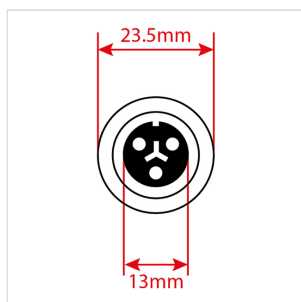

WADC-24DMX-015

CAVO DMX IP65 DA 1.5M

Cavo DMX IP65 da 1.5m con connettore XLR 3-poli maschio e connettore Femmina 3 poli IP65 D23.5mm

DETTAGLI DEL PRODOTTO

CARATTERISTICHE PRINCIPALI

Lunghezza: 1.5m