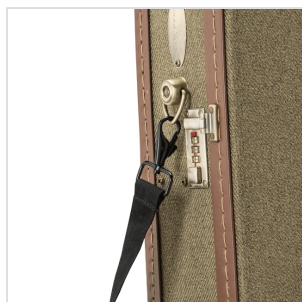

SD200-C

ASTUCCIO RIGIDO ARCHTOP CON RIVESTIMENTO IN SNOWFLAKE PER CHITARRA CLASSICA

Gli astucci rigidi SNOWFLAKE DELUXE coniugano perfettamente resistenza, protezione e appeal estetico. Dotati di rivestimento interno morbido e protettivo, comparto interno per accessori, cerniere e chiusure in bronzo anticato con chiave. Rivestimento esterno in Snowflake e security system con serratura a 3 cifre. Dotato di tracolle e maniglia imbottita.

SD200-C

ASTUCCIO RIGIDO ARCHTOP CON RIVESTIMENTO IN SNOWFLAKE PER CHITARRA CLASSICA

DETTAGLI DEL PRODOTTO

CARATTERISTICHE PRINCIPALI

Protezione massima grazie al legno 3 strati a trama incrociata e alla forma archtop

Rivestimento interno morbido e protettivo con comparto interno per accessori

Cerniere resistenti in bronzo anticato

4 chiusure con chiave in finitura bronzo anticato

Rivestimento esterno in Snowflake

Security system con serratura a 3 cifre

Tracolle e maniglia imbottita

Strumento: chitarra classica

Lunghezza totale interna: 102cm

Lunghezza corpo interna: 55.5cm

W1 larghezza interna (vedi fig.): 14cm

W2 larghezza interna (vedi fig.): 30cm

W3 larghezza interna (vedi fig.): 27.5cm