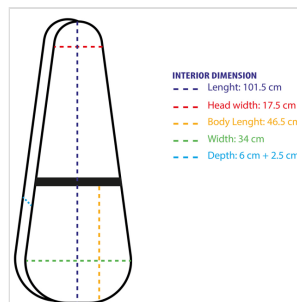

DHC-EG

ASTUCCIO RIGIDO A GOCCIA PER CHITARRA ELETTRICA

Costruiti in legno e dotati di imbottitura e tasca interna, gli hard case della serie DHC sono il modo migliore per proteggere e trasportare la tua strumentazione in tutta comodità e sicurezza. La forma a goccia può accomodare diversi tipologie di chitarre: tipo Strato, tele, LP, SG.

DHC-EG

ASTUCCIO RIGIDO A GOCCIA PER CHITARRA ELETTRICA

DETTAGLI DEL PRODOTTO

CARATTERISTICHE PRINCIPALI

Materiale: legno con rivestimento PVC

Imbottitura interna

Tasca interna

Maniglia

Cerniere in metallo con serratura

Colore: black

Adatto a chitarra elettrica tipo Strato, Tele, SG, LP

Lunghezza interna: 101.5cm

Larghezza interna: 34cm

Profondità: 8.5cm

Larghezza interna superiore: 17.5cm

Lunghezza interna del corpo 46.5cm