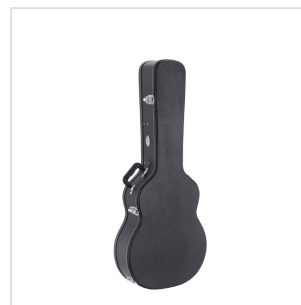

SCCG

ASTUCCIO RIGIDO PER CHITARRA CLASSICA

Costruiti in legno e dotati di imbottitura e tasca interna, gli hard case della serie SC sono il modo migliore per proteggere e trasportare la tua strumentazione in tutta comodità e sicurezza.

SCCG

ASTUCCIO RIGIDO PER CHITARRA CLASSICA

DETTAGLI DEL PRODOTTO

CARATTERISTICHE PRINCIPALI

Materiale: legno con rivestimento PVC

Imbottitura interna

Tasca interna

Maniglia

Cerniere in metallo con serratura

Colore: black

Adatto a chitarra classica

Dimensioni interne: 104.5 x 38.4 x 12.5cm