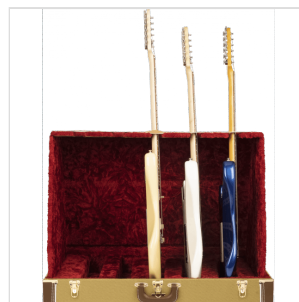

0991015500

SUPPORTO FENDER CLASSIC SERIES CASE - 5 GUITAR TWEED

I supporti per custodie per strumenti Fender sono un ottimo modo per mostrare e proteggere più strumenti. Questo supporto per custodia sembra una custodia tradizionale ma si trasforma facilmente in un supporto per chitarra degno di un palcoscenico.

Realizzata con materiali affidabili su strada, questa custodia rigida in legno a 3 strati vanta una maniglia per il trasporto in acciaio avvolta in vinile e chiusure in acciaio.

La morbida fodera interna in peluche di acrilico frantumato assicura che le tue chitarre rimangano prive di graffi e danni.

0991015500

SUPPORTO FENDER CLASSIC SERIES CASE - 5 GUITAR TWEED

0991015500

SUPPORTO FENDER CLASSIC SERIES CASE - 5 GUITAR TWEED

DETTAGLI DEL PRODOTTO

CARATTERISTICHE PRINCIPALI

Per 5 chitarre

Materiale: rigida in legno a 3 strati

Maniglia per il trasporto in acciaio avvolta in vinile

Chiusure in acciaio

Morbida fodera interna in peluche di acrilico frantumato

Colore: tweed

Dimensioni: 94x45x16 cm