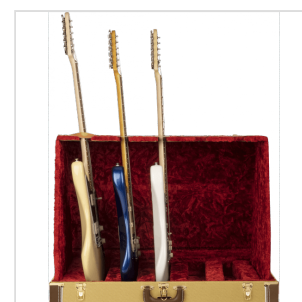

0991015500

SUPPORTO FENDER CLASSIC SERIES CASE - 5 GUITAR TWEED

I supporti per custodie per strumenti Fender sono un ottimo modo per mostrare e proteggere più strumenti. Questo supporto per custodia sembra una custodia tradizionale ma si trasforma facilmente in un supporto per chitarra degno di un palcoscenico.

Realizzata con materiali affidabili su strada, questa custodia rigida in legno a 3 strati vanta una maniglia per il trasporto in acciaio avvolta in vinile e chiusure in acciaio.

La morbida fodera interna in peluche di acrilico frantumato assicura che le tue chitarre rimangano prive di graffi e danni.

0991015500

SUPPORTO FENDER CLASSIC SERIES CASE - 5 GUITAR TWEED

0991015500

SUPPORTO FENDER CLASSIC SERIES CASE - 5 GUITAR TWEED

DETTAGLI DEL PRODOTTO

CARATTERISTICHE PRINCIPALI

Per 5 chitarre

Materiale: rigida in legno a 3 strati

Maniglia per il trasporto in acciaio avvolta in vinile

Chiusure in acciaio

Morbida fodera interna in peluche di acrilico frantumato

Colore: tweed

Dimensioni: 94x45x16 cm