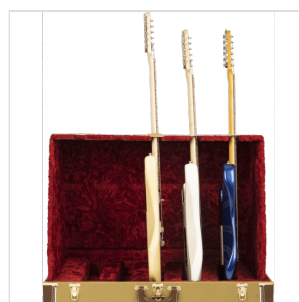

0991015500

SUPPORTO FENDER CLASSIC SERIES CASE - 5 GUITAR TWEED

I supporti per custodie per strumenti Fender sono un ottimo modo per mostrare e proteggere più strumenti. Questo supporto per custodia sembra una custodia tradizionale ma si trasforma facilmente in un supporto per chitarra degno di un palcoscenico.

Realizzata con materiali affidabili su strada, questa custodia rigida in legno a 3 strati vanta una maniglia per il trasporto in acciaio avvolta in vinile e chiusure in acciaio.

La morbida fodera interna in peluche di acrilico frantumato assicura che le tue chitarre rimangano prive di graffi e danni.

0991015500

SUPPORTO FENDER CLASSIC SERIES CASE - 5 GUITAR TWEED

0991015500

SUPPORTO FENDER CLASSIC SERIES CASE - 5 GUITAR TWEED

DETTAGLI DEL PRODOTTO

CARATTERISTICHE PRINCIPALI

Per 5 chitarre

Materiale: rigida in legno a 3 strati

Maniglia per il trasporto in acciaio avvolta in vinile

Chiusure in acciaio

Morbida fodera interna in peluche di acrilico frantumato

Colore: tweed

Dimensioni: 94x45x16 cm