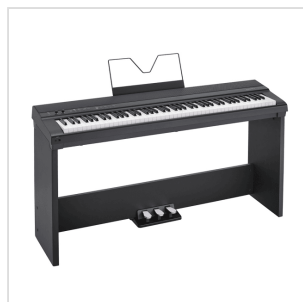

SP201

PIANOFORTE DIGITALE CON 88 TASTI "HAMMER ACTION" GRADUATI

Dotato di 88 tasti con "hammer action" graduati, un esclusivo suono di pianoforte a coda, altoparlanti stereo integrati, SP201 è un pianoforte digitale ideale per musicisti di ogni livello e genere. La sua capacità polifonica di 192 note consente di suonare pezzi classici complicati senza note mancanti. SP201 consente di modificare una gamma di parametri del piano, come ad esempio il rumore del Damper, l'angolo del coperchio di un grand piano e la risonanza delle corde, ricreando le sfumature di un piano acustico per un'esperienza di esecuzione autentica.

SP201

PIANOFORTE DIGITALE CON 88 TASTI "HAMMER ACTION" GRADUATI

DETTAGLI DEL PRODOTTO

CARATTERISTICHE PRINCIPALI

Tastiera con 88 tasti "hammer action" graduati

Polifonia massima pari a 192

30 Suoni, 50 Ritmi ed una libreria musicale con 100 Songs

Funzioni LAYER, SPLIT e DUO (TWINOVA) disponibili

2 tipi di Reverbero e 1 tipo Chorus entrambi con 10 livelli di regolazione

Regolazione del PITCH tramite l'uso delle funzioni Transpose, Octave, Tuning e Scale tuning

Sequencer con 1 Song Utente

Funzioni USB-Audio e USB-MIDI disponibili

Compatibile con lo stand ST430 (Opzionale)

SPECIFICHE

Tastiera	88 tasti con "Hammer action" graduati
Polifonia massima	192
Suoni	30
Ritmi	50
Libreria Musicale	100 Songs
Modalità per suonare	Layer , Split e Duo (Twinowa).
Effetti	2 tipi di Reverbero e un Chorus entrambi con 10 livelli di regolazione.
Sequencer	1 Song Utente