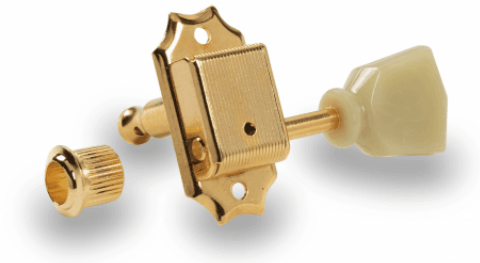

SD90 STANDARD SL GG

SET DI MECCANICHE PER CHITARRA ELETTRICA 3L/3R (GOLD)

Set Meccaniche 3L/3R Vintage style di alta qualità per chitarra elettrica con bottone SL style e perno Standard.

SD90 STANDARD SL GG SET DI MECCANICHE PER CHITARRA ELETTRICA 3L/3R (GOLD)

DETTAGLI DEL PRODOTTO

CARATTERISTICHE PRINCIPALI

Bottone: SL

Perno: Standard

Rapporto di trasmissione: 1:15

SPECIFICHE

Rapporto di trasmissione	1:15
--------------------------	------

Rapporto di trasmissione	1:15
--------------------------	------