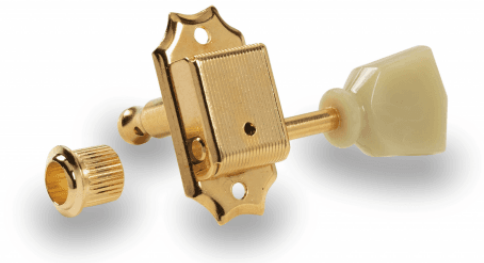

SD90 STANDARD SL GG

SET DI MECCANICHE PER CHITARRA ELETTRICA 3L/3R (GOLD)

Set Meccaniche 3L/3R Vintage style di alta qualità per chitarra elettrica con bottone SL style e perno Standard.

SD90 STANDARD SL GG SET DI MECCANICHE PER CHITARRA ELETTRICA 3L/3R (GOLD)

DETTAGLI DEL PRODOTTO

CARATTERISTICHE PRINCIPALI

Bottone: SL

Perno: Standard

Rapporto di trasmissione: 1:15

SPECIFICHE

Rapporto di trasmissione	1:15
--------------------------	------

Rapporto di trasmissione	1:15
--------------------------	------