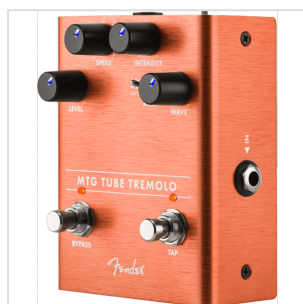

0234554000

PEDALE MTG TUBE TREMOLO

Progettato dal nostro team interno di esperti, il tremolo valvolare MTG è un circuito Fender completamente originale. Lo chassis è realizzato in alluminio anodizzato leggero e durevole, mentre il LED a gemma dell'amplificatore conferisce alla pedaliera l'inconfondibile aspetto Fender. Le manopole con retroilluminazione LED selezionabili consentono di regolare le impostazioni dei controlli anche su un palco buio.

0234554000

PEDALE MTG TUBE TREMOLO

DETTAGLI DEL PRODOTTO

CARATTERISTICHE PRINCIPALI

Tremolo valvolare analogico

Valvola di preamplificazione NOS 6205

Tap tempo

Alimentazione tramite adattatore 9V (non incluso)

Costruzione leggera e durevole in alluminio anodizzato