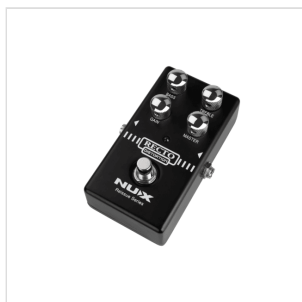

RECTO DISTORTION RECTO DISTORTION

Una serie di effetti a pedale interamente analogici targata NUX nata per ricreare tutto il feeling che ha fatto storia. 6 modelli con chassis in metallo e True-bypass.

RECTO DISTORTION

RECTO DISTORTION

DETTAGLI DEL PRODOTTO

CARATTERISTICHE PRINCIPALI

Distorsore analogico hi-gain con controlli Bass, Treble, Gain, Master

Gain extra sulle frequenze alte per una distorsione più cattiva adatta a generi come hard rock e metal

EQ passivo su bassi e alti

True-bypass

Compatto e robusto, con chassis in metallo

Doppia alimentazione: batteria 9V o alimentatore esterno 300 mA centro negativo

SPECIFICHE

Dimensioni	121 x 77 x 48 mm
-------------------	------------------