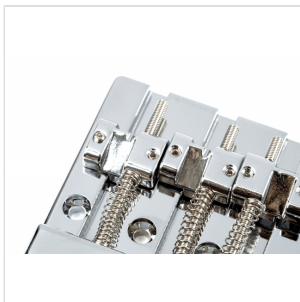

0994408000

PONTE COMPLETO FENDER® HIMASS™ 4-CORDE BASSO CON BRASS SADDLES CHROME

Tappetino per mouse Fender™ Heavy Pick Rosso

0994408000

PONTE COMPLETO FENDER® HIMASS™ 4-CORDE BASSO CON BRASS SADDLES CHROME

DETTAGLI DEL PRODOTTO

CARATTERISTICHE PRINCIPALI

Ponte per basso HiMass

.75"spaziatura delle corde

Selle e basamento in ottone lavorato

Montaggio a 4 viti

Hardware di montaggio non incluso

Garanzia inclusa

Colore: Chrome