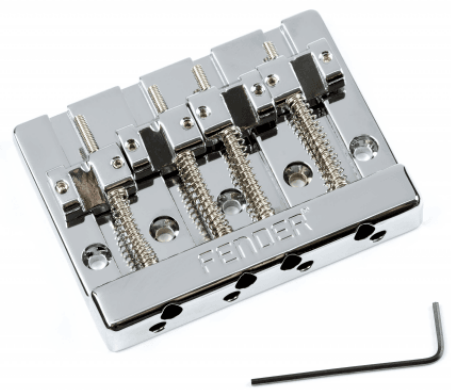

0994408000

PONTE COMPLETO FENDER® HIMASS™ 4-CORDE BASSO CON BRASS SADDLES CHROME

Tappetino per mouse Fender™ Heavy Pick Rosso

0994408000

PONTE COMPLETO FENDER® HIMASS™ 4-CORDE BASSO CON BRASS SADDLES CHROME

DETTAGLI DEL PRODOTTO

CARATTERISTICHE PRINCIPALI

Ponte per basso HiMass

.75"spaziatura delle corde

Selle e basamento in ottone lavorato

Montaggio a 4 viti

Hardware di montaggio non incluso

Garanzia inclusa

Colore: Chrome